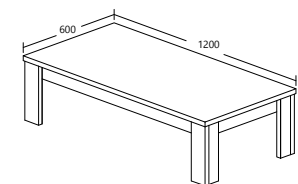

ELVIS DINING SET

(WHITE OAK + BLACK LINE)

DATE : 12.10.2019
REV : 04

ELVIS
MODEL : SB 19024-S5V
ITEM : DRESSOIR 220 / SIDE BOARD
L 220 X D 45 X H88cm

ELVIS
MODEL : TW 17016-TP-S5V
ITEM : TP TOWER WITH WOODEN DOOR
L 82 X D 45 X H190.5cm

ELVIS
MODEL : DS 020-S5V
ITEM : EETTAFEL / TABLE 190 / DINING TABLE 190
L 190 X D 90 X H76cm

ELVIS
MODEL : BC 70097-S5V
ITEM : GLASKAST / ARGENTIER / GLASS CABINET
L 133 X D 45 X H164cm

ELVIS
MODEL : TW 17017-TG-S5V
ITEM : TG TOWER WITH GLASS DOOR
L 82 X D 45 X H190.5cm

ELVIS
MODEL : DS 019-S5V
ITEM : EETTAFEL / TABLE 170 / DINING TABLE 170
L 170 X D 90 X H76cm

ELVIS
MODEL : CT 15035-S5V
ITEM : SALONTAFEL / TABLE BASSE 120 / SOFA TABLE 120
L 120 X D 60 X H40cm

ELVIS
MODEL : 1304-HC-S5V
ITEM : SPIEGEL / MIROIR / MIRROR
L 55 X D 1.5 X H55cm

ELVIS
MODEL : EC 60149-S5V
ITEM : TV KAST / MEUBLE TV / TV CABINET
L 136 X D 45 X H47cm

ELVIS
MODEL : CT 15019-S5V
ITEM : SALONTAFEL / TABLE SALON / COFFEE TABLE
L 120 X D 60 X H45cm