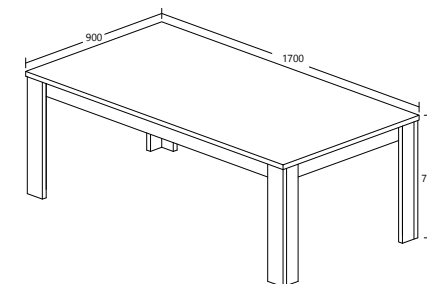

ELVIS DINING SET

(WHITE OAK + BLACK LINE)

DATE : 12.10.2019
REV : 04

ELVIS
MODEL : SB 19024-S5V
ITEM : DRESSOIR 220 / SIDE BOARD
L 220 X D 45 X H88cm

ELVIS
MODEL : TW 17016-TP-S5V
ITEM : TP TOWER WITH WOODEN DOOR
L 82 X D 45 X H190.5cm

ELVIS
MODEL : DS 020-S5V
ITEM : EETTAFEL / TABLE 190 / DINING TABLE 190
L 190 X D 90 X H76cm

ELVIS
MODEL : BC 70097-S5V
ITEM : GLASKAST / ARGENTIER / GLASS CABINET
L 133 X D 45 X H164cm

ELVIS
MODEL : TW 17017-TG-S5V
ITEM : TG TOWER WITH GLASS DOOR
L 82 X D 45 X H190.5cm

ELVIS
MODEL : DS 019-S5V
ITEM : EETTAFEL / TABLE 170 / DINING TABLE 170
L 170 X D 90 X H76cm

ELVIS
MODEL : CT 15035-S5V
ITEM : SALONTAFEL / TABLE BASSE 120 / SOFA TABLE 120
L 120 X D 60 X H40cm

ELVIS
MODEL : 1304-HC-S5V
ITEM : SPIEGEL / MIROIR / MIRROR
L 55 X D 1.5 X H55cm

ELVIS
MODEL : EC 60149-S5V
ITEM : TV KAST / MEUBLE TV / TV CABINET
L 136 X D 45 X H47cm

ELVIS
MODEL : CT 15019-S5V
ITEM : SALONTAFEL / TABLE SALON / COFFEE TABLE
L 120 X D 60 X H45cm