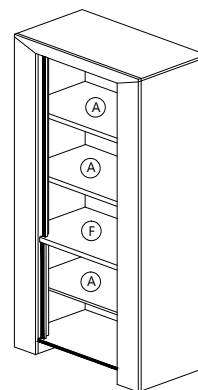

ELVIS DINING SET

(WHITE OAK + BLACK LINE)

DATE : 12.10.2019
REV : 04

ELVIS
MODEL : SB 19024-S5V
ITEM : DRESSOIR 220 / SIDE BOARD
L 220 X D 45 X H88cm

ELVIS
MODEL : TW 17016-TP-S5V
ITEM : TP TOWER WITH WOODEN DOOR
L 82 X D 45 X H190.5cm

ELVIS
MODEL : DS 020-S5V
ITEM : EETTAFEL / TABLE 190 / DINING TABLE 190
L 190 X D 90 X H76cm

ELVIS
MODEL : BC 70097-S5V
ITEM : GLASKAST / ARGENTIER / GLASS CABINET
L 133 X D 45 X H164cm

ELVIS
MODEL : TW 17017-TG-S5V
ITEM : TG TOWER WITH GLASS DOOR
L 82 X D 45 X H190.5cm

ELVIS
MODEL : DS 019-S5V
ITEM : EETTAFEL / TABLE 170 / DINING TABLE 170
L 170 X D 90 X H76cm

ELVIS
MODEL : CT 15035-S5V
ITEM : SALONTAFEL / TABLE BASSE 120 / SOFA TABLE 120
L 120 X D 60 X H40cm

ELVIS
MODEL : 1304-HC-S5V
ITEM : SPIEGEL / MIROIR / MIRROR
L 55 X D 1.5 X H55cm

ELVIS
MODEL : EC 60149-S5V
ITEM : TV KAST / MEUBLE TV / TV CABINET
L 136 X D 45 X H47cm

ELVIS
MODEL : CT 15019-S5V
ITEM : SALONTAFEL / TABLE SALON / COFFEE TABLE
L 120 X D 60 X H45cm