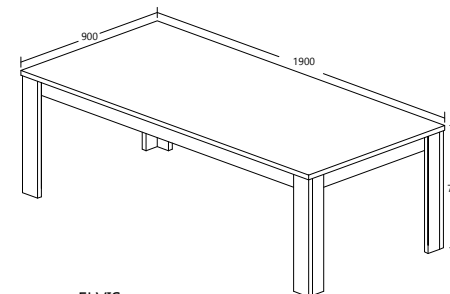

ELVIS DINING SET

(WHITE OAK + BLACK LINE)

DATE : 12.10.2019
REV : 04

ELVIS
MODEL : SB 19024-S5V
ITEM : DRESSOIR 220 / SIDE BOARD
L 220 X D 45 X H88cm

ELVIS
MODEL : TW 17016-TP-S5V
ITEM : TP TOWER WITH WOODEN DOOR
L 82 X D 45 X H190.5cm

ELVIS
MODEL : DS 020-S5V
ITEM : EETTAFEL / TABLE 190 / DINING TABLE 190
L 190 X D 90 X H76cm

ELVIS
MODEL : BC 70097-S5V
ITEM : GLASKAST / ARGENTIER / GLASS CABINET
L 133 X D 45 X H164cm

ELVIS
MODEL : TW 17017-TG-S5V
ITEM : TG TOWER WITH GLASS DOOR
L 82 X D 45 X H190.5cm

ELVIS
MODEL : DS 019-S5V
ITEM : EETTAFEL / TABLE 170 / DINING TABLE 170
L 170 X D 90 X H76cm

ELVIS
MODEL : CT 15035-S5V
ITEM : SALONTAFEL / TABLE BASSE 120 / SOFA TABLE 120
L 120 X D 60 X H40cm

ELVIS
MODEL : 1304-HC-S5V
ITEM : SPIEGEL / MIROIR / MIRROR
L 55 X D 1.5 X H55cm

ELVIS
MODEL : EC 60149-S5V
ITEM : TV KAST / MEUBLE TV / TV CABINET
L 136 X D 45 X H47cm

ELVIS
MODEL : CT 15019-S5V
ITEM : SALONTAFEL / TABLE SALON / COFFEE TABLE
L 120 X D 60 X H45cm