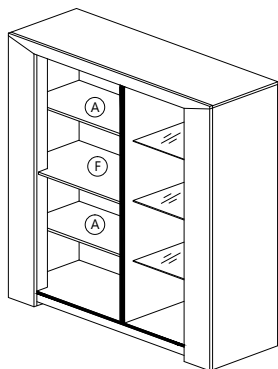

ELVIS DINING SET

(WHITE OAK + BLACK LINE)

DATE : 12.10.2019
REV : 04

ELVIS
MODEL : SB 19024-S5V
ITEM : DRESSOIR 220 / SIDE BOARD
L 220 X D 45 X H88cm

ELVIS
MODEL : TW 17016-TP-S5V
ITEM : TP TOWER WITH WOODEN DOOR
L 82 X D 45 X H190.5cm

ELVIS
MODEL : DS 020-S5V
ITEM : EETTAFEL / TABLE 190 / DINING TABLE 190
L 190 X D 90 X H76cm

ELVIS
MODEL : BC 70097-S5V
ITEM : GLASKAST / ARGENTIER / GLASS CABINET
L 133 X D 45 X H164cm

ELVIS
MODEL : TW 17017-TG-S5V
ITEM : TG TOWER WITH GLASS DOOR
L 82 X D 45 X H190.5cm

ELVIS
MODEL : DS 019-S5V
ITEM : EETTAFEL / TABLE 170 / DINING TABLE 170
L 170 X D 90 X H76cm

ELVIS
MODEL : CT 15035-S5V
ITEM : SALONTAFEL / TABLE BASSE 120 / SOFA TABLE 120
L 120 X D 60 X H40cm

ELVIS
MODEL : 1304-HC-S5V
ITEM : SPIEGEL / MIROIR / MIRROR
L 55 X D 1.5 X H55cm

ELVIS
MODEL : EC 60149-S5V
ITEM : TV KAST / MEUBLE TV / TV CABINET
L 136 X D 45 X H47cm

ELVIS
MODEL : CT 15019-S5V
ITEM : SALONTAFEL / TABLE SALON / COFFEE TABLE
L 120 X D 60 X H45cm