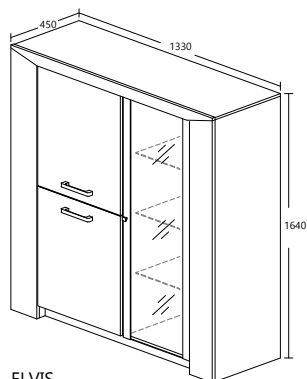

ELVIS DINING SET

(WHITE OAK + BLACK LINE)

DATE : 12.10.2019
REV : 04

ELVIS
MODEL : SB 19024-S5V
ITEM : DRESSOIR 220 / SIDE BOARD
L 220 X D 45 X H88cm

ELVIS
MODEL : TW 17016-TP-S5V
ITEM : TP TOWER WITH WOODEN DOOR
L 82 X D 45 X H190.5cm

ELVIS
MODEL : DS 020-S5V
ITEM : EETTAFEL / TABLE 190 / DINING TABLE 190
L 190 X D 90 X H76cm

ELVIS
MODEL : BC 70097-S5V
ITEM : GLASKAST / ARGENTIER / GLASS CABINET
L 133 X D 45 X H164cm

ELVIS
MODEL : TW 17017-TG-S5V
ITEM : TG TOWER WITH GLASS DOOR
L 82 X D 45 X H190.5cm

ELVIS
MODEL : DS 019-S5V
ITEM : EETTAFEL / TABLE 170 / DINING TABLE 170
L 170 X D 90 X H76cm

ELVIS
MODEL : CT 15035-S5V
ITEM : SALONTAFEL / TABLE BASSE 120 / SOFA TABLE 120
L 120 X D 60 X H40cm

ELVIS
MODEL : 1304-HC-S5V
ITEM : SPIEGEL / MIROIR / MIRROR
L 55 X D 1.5 X H55cm

ELVIS
MODEL : EC 60149-S5V
ITEM : TV KAST / MEUBLE TV / TV CABINET
L 136 X D 45 X H47cm

ELVIS
MODEL : CT 15019-S5V
ITEM : SALONTAFEL / TABLE SALON / COFFEE TABLE
L 120 X D 60 X H45cm