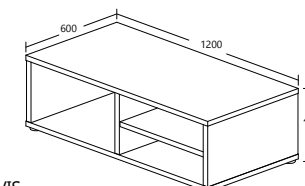

ELVIS DINING SET

(WHITE OAK + BLACK LINE)

DATE : 12.10.2019
REV : 04

ELVIS
MODEL : SB 19024-S5V
ITEM : DRESSOIR 220 / SIDE BOARD
L 220 X D 45 X H88cm

ELVIS
MODEL : TW 17016-TP-S5V
ITEM : TP TOWER WITH WOODEN DOOR
L 82 X D 45 X H190.5cm

ELVIS
MODEL : DS 020-S5V
ITEM : EETTAFEL / TABLE 190 / DINING TABLE 190
L 190 X D 90 X H76cm

ELVIS
MODEL : BC 70097-S5V
ITEM : GLASKAST / ARGENTIER / GLASS CABINET
L 133 X D 45 X H164cm

ELVIS
MODEL : TW 17017-TG-S5V
ITEM : TG TOWER WITH GLASS DOOR
L 82 X D 45 X H190.5cm

ELVIS
MODEL : DS 019-S5V
ITEM : EETTAFEL / TABLE 170 / DINING TABLE 170
L 170 X D 90 X H76cm

ELVIS
MODEL : CT 15035-S5V
ITEM : SALONTAFEL / TABLE BASSE 120 / SOFA TABLE 120
L 120 X D 60 X H40cm

ELVIS
MODEL : 1304-HC-S5V
ITEM : SPIEGEL / MIROIR / MIRROR
L 55 X D 1.5 X H55cm

ELVIS
MODEL : EC 60149-S5V
ITEM : TV KAST / MEUBLE TV / TV CABINET
L 136 X D 45 X H47cm

ELVIS
MODEL : CT 15019-S5V
ITEM : SALONTAFEL / TABLE SALON / COFFEE TABLE
L 120 X D 60 X H45cm