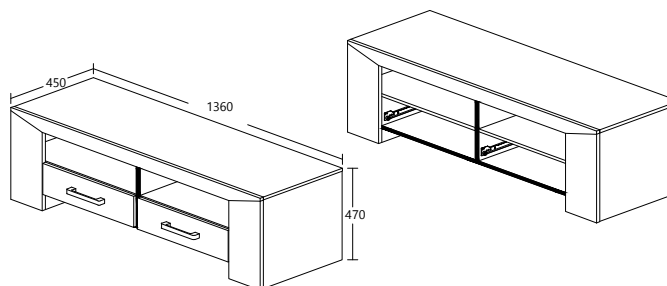

ELVIS DINING SET

(WHITE OAK + BLACK LINE)

DATE : 12.10.2019
REV : 04

ELVIS
MODEL : SB 19024-S5V
ITEM : DRESSOIR 220 / SIDE BOARD
L 220 X D 45 X H88cm

ELVIS
MODEL : TW 17016-TP-S5V
ITEM : TP TOWER WITH WOODEN DOOR
L 82 X D 45 X H190.5cm

ELVIS
MODEL : DS 020-S5V
ITEM : EETTAFEL / TABLE 190 / DINING TABLE 190
L 190 X D 90 X H76cm

ELVIS
MODEL : BC 70097-S5V
ITEM : GLASKAST / ARGENTIER / GLASS CABINET
L 133 X D 45 X H164cm

ELVIS
MODEL : TW 17017-TG-S5V
ITEM : TG TOWER WITH GLASS DOOR
L 82 X D 45 X H190.5cm

ELVIS
MODEL : DS 019-S5V
ITEM : EETTAFEL / TABLE 170 / DINING TABLE 170
L 170 X D 90 X H76cm

ELVIS
MODEL : CT 15035-S5V
ITEM : SALONTAFEL / TABLE BASSE 120 / SOFA TABLE 120
L 120 X D 60 X H40cm

ELVIS
MODEL : 1304-HC-S5V
ITEM : SPIEGEL / MIROIR / MIRROR
L 55 X D 1.5 X H55cm

ELVIS
MODEL : EC 60149-S5V
ITEM : TV KAST / MEUBLE TV / TV CABINET
L 136 X D 45 X H47cm

ELVIS
MODEL : CT 15019-S5V
ITEM : SALONTAFEL / TABLE SALON / COFFEE TABLE
L 120 X D 60 X H45cm