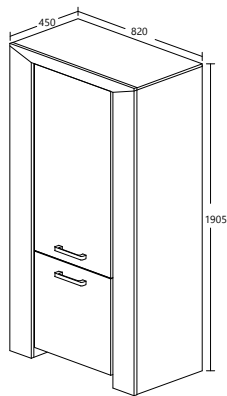

ELVIS DINING SET

(WHITE OAK + BLACK LINE)

DATE : 12.10.2019
REV : 04

ELVIS
MODEL : SB 19024-S5V
ITEM : DRESSOIR 220 / SIDE BOARD
L 220 X D 45 X H88cm

ELVIS
MODEL : TW 17016-TP-S5V
ITEM : TP TOWER WITH WOODEN DOOR
L 82 X D 45 X H190.5cm

ELVIS
MODEL : DS 020-S5V
ITEM : EETTAFEL / TABLE 190 / DINING TABLE 190
L 190 X D 90 X H76cm

ELVIS
MODEL : BC 70097-S5V
ITEM : GLASKAST / ARGENTIER / GLASS CABINET
L 133 X D 45 X H164cm

ELVIS
MODEL : TW 17017-TG-S5V
ITEM : TG TOWER WITH GLASS DOOR
L 82 X D 45 X H190.5cm

ELVIS
MODEL : DS 019-S5V
ITEM : EETTAFEL / TABLE 170 / DINING TABLE 170
L 170 X D 90 X H76cm

ELVIS
MODEL : CT 15035-S5V
ITEM : SALONTAFEL / TABLE BASSE 120 / SOFA TABLE 120
L 120 X D 60 X H40cm

ELVIS
MODEL : 1304-HC-S5V
ITEM : SPIEGEL / MIROIR / MIRROR
L 55 X D 1.5 X H55cm

ELVIS
MODEL : EC 60149-S5V
ITEM : TV KAST / MEUBLE TV / TV CABINET
L 136 X D 45 X H47cm

ELVIS
MODEL : CT 15019-S5V
ITEM : SALONTAFEL / TABLE SALON / COFFEE TABLE
L 120 X D 60 X H45cm