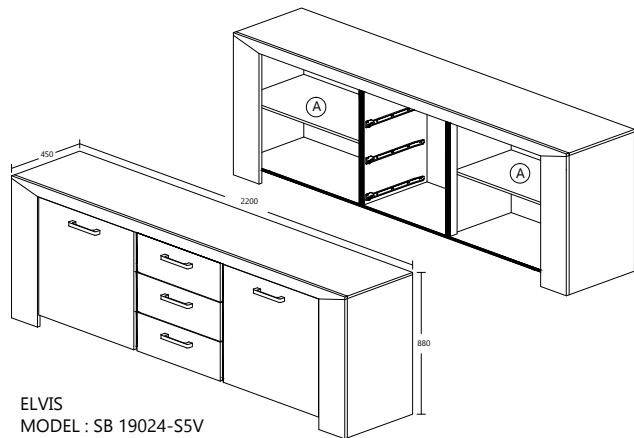

ELVIS DINING SET

(WHITE OAK + BLACK LINE)

DATE : 12.10.2019
REV : 04

ELVIS
MODEL : SB 19024-S5V
ITEM : DRESSOIR 220 / SIDE BOARD
L 220 X D 45 X H88cm

ELVIS
MODEL : TW 17016-TP-S5V
ITEM : TP TOWER WITH WOODEN DOOR
L 82 X D 45 X H190.5cm

ELVIS
MODEL : DS 020-S5V
ITEM : EETTAFEL / TABLE 190 / DINING TABLE 190
L 190 X D 90 X H76cm

ELVIS
MODEL : BC 70097-S5V
ITEM : GLASKAST / ARGENTIER / GLASS CABINET
L 133 X D 45 X H164cm

ELVIS
MODEL : TW 17017-TG-S5V
ITEM : TG TOWER WITH GLASS DOOR
L 82 X D 45 X H190.5cm

ELVIS
MODEL : DS 019-S5V
ITEM : EETTAFEL / TABLE 170 / DINING TABLE 170
L 170 X D 90 X H76cm

ELVIS
MODEL : CT 15035-S5V
ITEM : SALONTAFEL / TABLE BASSE 120 / SOFA TABLE 120
L 120 X D 60 X H40cm

ELVIS
MODEL : 1304-HC-S5V
ITEM : SPIEGEL / MIROIR / MIRROR
L 55 X D 1.5 X H55cm

ELVIS
MODEL : EC 60149-S5V
ITEM : TV KAST / MEUBLE TV / TV CABINET
L 136 X D 45 X H47cm

ELVIS
MODEL : CT 15019-S5V
ITEM : SALONTAFEL / TABLE SALON / COFFEE TABLE
L 120 X D 60 X H45cm