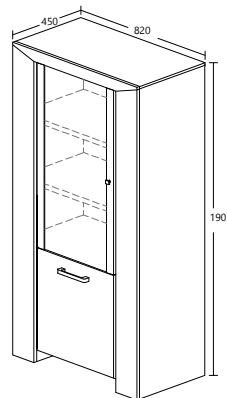

ELVIS DINING SET

(WHITE OAK + BLACK LINE)

DATE : 12.10.2019
REV : 04

ELVIS
MODEL : SB 19024-S5V
ITEM : DRESSOIR 220 / SIDE BOARD
L 220 X D 45 X H88cm

ELVIS
MODEL : TW 17016-TP-S5V
ITEM : TP TOWER WITH WOODEN DOOR
L 82 X D 45 X H190.5cm

ELVIS
MODEL : DS 020-S5V
ITEM : EETTAFEL / TABLE 190 / DINING TABLE 190
L 190 X D 90 X H76cm

ELVIS
MODEL : BC 70097-S5V
ITEM : GLASKAST / ARGENTIER / GLASS CABINET
L 133 X D 45 X H164cm

ELVIS
MODEL : TW 17017-TG-S5V
ITEM : TG TOWER WITH GLASS DOOR
L 82 X D 45 X H190.5cm

ELVIS
MODEL : DS 019-S5V
ITEM : EETTAFEL / TABLE 170 / DINING TABLE 170
L 170 X D 90 X H76cm

ELVIS
MODEL : CT 15035-S5V
ITEM : SALONTAFEL / TABLE BASSE 120 / SOFA TABLE 120
L 120 X D 60 X H40cm

ELVIS
MODEL : 1304-HC-S5V
ITEM : SPIEGEL / MIROIR / MIRROR
L 55 X D 1.5 X H55cm

ELVIS
MODEL : EC 60149-S5V
ITEM : TV KAST / MEUBLE TV / TV CABINET
L 136 X D 45 X H47cm

ELVIS
MODEL : CT 15019-S5V
ITEM : SALONTAFEL / TABLE SALON / COFFEE TABLE
L 120 X D 60 X H45cm