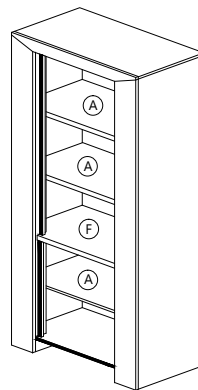

ELVIS DINING SET

(WHITE OAK + BLACK LINE)

DATE : 12.10.2019
REV : 04

ELVIS
MODEL : SB 19024-S5V
ITEM : DRESSOIR 220 / SIDE BOARD
L 220 X D 45 X H88cm

ELVIS
MODEL : TW 17016-TP-S5V
ITEM : TP TOWER WITH WOODEN DOOR
L 82 X D 45 X H190.5cm

ELVIS
MODEL : DS 020-S5V
ITEM : EETTAFEL / TABLE 190 / DINING TABLE 190
L 190 X D 90 X H76cm

ELVIS
MODEL : BC 70097-S5V
ITEM : GLASKAST / ARGENTIER / GLASS CABINET
L 133 X D 45 X H164cm

ELVIS
MODEL : TW 17017-TG-S5V
ITEM : TG TOWER WITH GLASS DOOR
L 82 X D 45 X H190.5cm

ELVIS
MODEL : DS 019-S5V
ITEM : EETTAFEL / TABLE 170 / DINING TABLE 170
L 170 X D 90 X H76cm

ELVIS
MODEL : CT 15035-S5V
ITEM : SALONTAFEL / TABLE BASSE 120 / SOFA TABLE 120
L 120 X D 60 X H40cm

ELVIS
MODEL : 1304-HC-S5V
ITEM : SPIEGEL / MIROIR / MIRROR
L 55 X D 1.5 X H55cm

ELVIS
MODEL : EC 60149-S5V
ITEM : TV KAST / MEUBLE TV / TV CABINET
L 136 X D 45 X H47cm

ELVIS
MODEL : CT 15019-S5V
ITEM : SALONTAFEL / TABLE SALON / COFFEE TABLE
L 120 X D 60 X H45cm