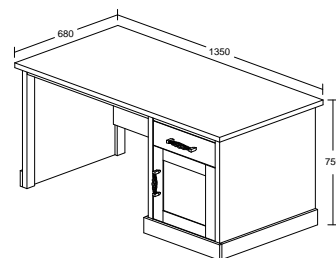

F - FIXED SHELF

ELLA
MODEL : WR 80098-2M-S5V
ITEM : KLEERKAST / ARMOIRE
4D/P / 4 DOORS
WARDROBE
WITH 2 MIRRORS
L 224.5 X D 58 X H 214 cm

ELLA
MODEL : WR80098-2M-H-S5V
(SHELF)
ITEM : 2 x LEG PLANKEN /
ETAGERES +
SUPPORT
L 108.3 X D 45 X H 1.5cm

ELLA
MODEL : BED 27-6379C-S5V
ITEM : BED - LIT 160
L 209 X D 178 X H 95 cm
M/S : L160 X 200 cm

ELLA
MODEL : BED 27-5579C-S5V
ITEM : BED - LIT 140
L 209 X D 158 X H 95 cm
M/S : L140 X 200 cm

ELLA
MODEL : BED 27-3679C-S5V
ITEM : BED - LIT 90
L 209 X D 108 X H 95 cm
M/S : L90 X 200 cm

ELLA
MODEL : BED 26-S5V
ITEM : BEDLADE / TIROIR LIT / DRAWER BOX
L 198 X D 93.5 X H 22 cm
M/S : L90 X 190 cm

ELLA
MODEL : BST 5030-S5V
ITEM : NACHTTAFEL / TABLE DE NUIT / NIGHT TABLE
L 48 X D 39.5 X H 61.5 cm

A - ADJUSTABLE SHELF

ELLA
MODEL : DTC 333-S5V
ITEM : COMMUNE 2 LADEN 2 D/P / CHEST
L 110 X D 45 X H 87.5 cm

ELLA
MODEL : WT 2000-S5V
ITEM : BUREEL / BUREAU / WRITING TABLE
L 135 X D 68 X H 75 cm

ELLA
MODEL : COD 5921-S5V
ITEM : COMMUNE 3 LT / CHEST OF 3 DRAWERS
L 90 X D 46 X H 75.5 cm