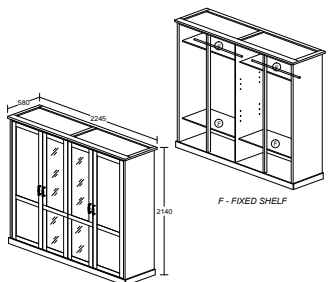

ELLA BEDROOM SET (SONOMA OAK + LIGHT OAK)

F - FIXED SHELF

ELLA
MODEL : WR 80096-S5V
ITEM : KLEERKAST / ARMOIRE 2D/P /
2 DOORS WARDROBE
L 118 X D 58 X H 214 cm

F - FIXED SHELF

ELLA
WR 80097-1M-S5SV
ITEM : KLEERKAST / ARMOIRE 3D/P /
3 DOORS WARDROBE WITH 1 MIRROR
L 171.5 X D 58 X H 214 cm

F - FIXED SHELF

ELLA
MODEL : WR 80098-2M-S5V
ITEM : KLEERKAST / ARMOIRE
4D/P / 4 DOORS
WARDROBE
WITH 2 MIRRORS
L 224.5 X D 58 X H 214 cm

ELLA
MODEL : WR80098-2M-H-S5V
(SHELF)
ITEM : 2 x LEG PLANKEN /
ETAGERES +
SUPPORT
L 108.3 X D 45 X H 1.5cm

ELLA
MODEL : BED 27-6379C-S5V
ITEM : BED - LIT 160
L 209 X D 178 X H 95 cm
M/S : L160 X 200 cm

ELLA
MODEL : BED 27-5579C-S5V
ITEM : BED - LIT 140
L 209 X D 158 X H 95 cm
M/S : L140 X 200 cm

ELLA
MODEL : BED 27-3679C-S5V
ITEM : BED - LIT 90
L 209 X D 108 X H 95 cm
M/S : L90 X 200 cm

A - ADJUSTABLE SHELF

ELLA
MODEL : DTC 333-S5V
ITEM : COMMUNE 2 LADEN 2 D/P / CHEST
L 110 X D 45 X H 87.5 cm

ELLA
MODEL : WT 2000-S5V
ITEM : BUREEL / BUREAU / WRITING TABLE
L 135 X D 68 X H 75 cm

ELLA
MODEL : COD 5921-S5V
ITEM : COMMUNE 3 LT / CHEST OF 3 DRAWERS
L 90 X D 46 X H 75.5 cm