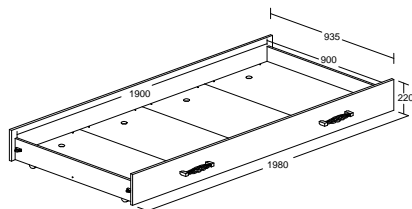

ELLA BEDROOM SET (SONOMA OAK + LIGHT OAK)

F - FIXED SHELF

ELLA
MODEL : WR 80096-S5V
ITEM : KLEERKAST / ARMOIRE 2D/P /
2 DOORS WARDROBE
L 118 X D 58 X H 214 cm

F - FIXED SHELF

ELLA
WR 80097-1M-S5SV
ITEM : KLEERKAST / ARMOIRE 3D/P /
3 DOORS WARDROBE WITH 1 MIRROR
L 171.5 X D 58 X H 214 cm

F - FIXED SHELF

ELLA
MODEL : WR 80098-2M-S5V
ITEM : KLEERKAST / ARMOIRE
4D/P / 4 DOORS
WARDROBE
WITH 2 MIRRORS
L 224.5 X D 58 X H 214 cm

ELLA
MODEL : WR80098-2M-H-S5V
(SHELF)
ITEM : 2 x LEG PLANKEN /
ETAGERES +
SUPPORT
L 108.3 X D 45 X H 1.5cm

ELLA
MODEL : BED 27-6379C-S5V
ITEM : BED - LIT 160
L 209 X D 178 X H 95 cm
M/S : L160 X 200 cm

ELLA
MODEL : BED 27-5579C-S5V
ITEM : BED - LIT 140
L 209 X D 158 X H 95 cm
M/S : L140 X 200 cm

ELLA
MODEL : BED 27-3679C-S5V
ITEM : BED - LIT 90
L 209 X D 108 X H 95 cm
M/S : L90 X 200 cm

ELLA
MODEL : BED 26-S5V
ITEM : BEDLADE / TIROIR LIT / DRAWER BOX
L 198 X D 93.5 X H 22 cm
M/S : L90 X 190 cm

ELLA
MODEL : BST 5030-S5V
ITEM : NACHTTAFEL / TABLE DE NUIT / NIGHT TABLE
L 48 X D 39.5 X H 61.5 cm