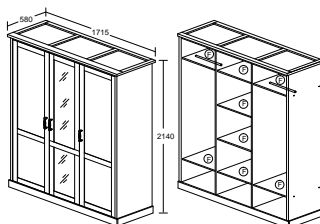

ELLA BEDROOM SET (SONOMA OAK + LIGHT OAK)

F - FIXED SHELF

ELLA
MODEL : WR 80096-S5V
ITEM : KLEERKAST / ARMOIRE 2D/P /
2 DOORS WARDROBE
L 118 X D 58 X H 214 cm

F - FIXED SHELF

ELLA
WR 80097-1M-S5SV
ITEM : KLEERKAST / ARMOIRE 3D/P /
3 DOORS WARDROBE WITH 1 MIRROR
L 171.5 X D 58 X H 214 cm

F - FIXED SHELF

ELLA
MODEL : WR 80098-2M-S5V
ITEM : KLEERKAST / ARMOIRE
4D/P / 4 DOORS
WARDROBE
WITH 2 MIRRORS
L 224.5 X D 58 X H 214 cm

ELLA
MODEL : WR80098-2M-H-S5V
(SHELF)
ITEM : 2 x LEG PLANKEN /
ETAGERES +
SUPPORT
L 108.3 X D 45 X H 1.5cm

ELLA
MODEL : BED 27-6379C-S5V
ITEM : BED - LIT 160
L 209 X D 178 X H 95 cm
M/S : L160 X 200 cm

ELLA
MODEL : BED 27-5579C-S5V
ITEM : BED - LIT 140
L 209 X D 158 X H 95 cm
M/S : L140 X 200 cm

ELLA
MODEL : BED 27-3679C-S5V
ITEM : BED - LIT 90
L 209 X D 108 X H 95 cm
M/S : L90 X 200 cm

ELLA
MODEL : BED 26-S5V
ITEM : BEDLADE / TIROIR LIT / DRAWER BOX
L 198 X D 93.5 X H 22 cm
M/S : L90 X 190 cm

ELLA
MODEL : BST 5030-S5V
ITEM : NACHTTAFEL / TABLE DE NUIT / NIGHT TABLE
L 48 X D 39.5 X H 61.5 cm