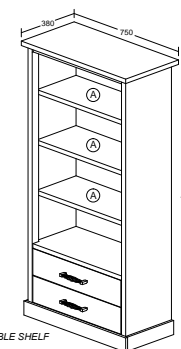

ELLA
MODEL : BED 27-6379C-S5V
ITEM : BED - LIT 160
L 209 X D 178 X H 95 cm
M/S : L160 X 200 cm

ELLA
MODEL : BED 27-5579C-S5V
ITEM : BED - LIT 140
L 209 X D 158 X H 95 cm
M/S : L140 X 200 cm

ELLA
MODEL : BED 27-3679C-S5V
ITEM : BED - LIT 90
L 209 X D 108 X H 95 cm
M/S : L90 X 200 cm

ELLA
MODEL : BED 26-S5V
ITEM : BEDLADE / TIROIR LIT / DRAWER BOX
L 198 X D 93.5 X H 22 cm
M/S : L90 X 190 cm

ELLA
MODEL : BST 5030-S5V
ITEM : NACHTTAFEL / TABLE DE NUIT / NIGHT TABLE
L 48 X D 39.5 X H 61.5 cm

A - ADJUSTABLE SHELF

ELLA
MODEL : DTC 333-S5V
ITEM : COMMUNE 2 LADEN 2 D/P / CHEST
L 110 X D 45 X H 87.5 cm

ELLA
MODEL : WT 2000-S5V
ITEM : BUREEL / BUREAU / WRITING TABLE
L 135 X D 68 X H 75 cm

ELLA
MODEL : COD 5921-S5V
ITEM : COMMUNE 3 LT / CHEST OF 3 DRAWERS
L 90 X D 46 X H 75.5 cm

A - ADJUSTABLE SHELF

ELLA
MODEL : BC 70072-S5V
ITEM : BOEKENREK / BIBLIOTHEQUE /
2 DRAWERS BOOKCASE
L 75 X D 38 X H 185 cm

ELLA
MODEL : HM 2502-S5V
ITEM : SPIEGEL MIROIR / HANGING MIRROR
L 69.5 X D 6 X H 87 cm