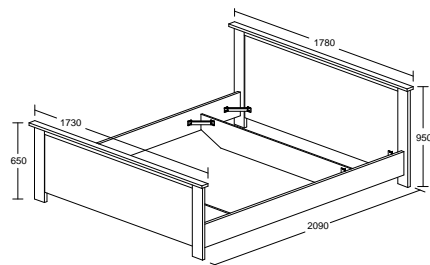

ELLA BEDROOM SET (SONOMA OAK + LIGHT OAK)

F - FIXED SHELF

ELLA
MODEL : WR 80096-S5V
ITEM : KLEERKAST / ARMOIRE 2D/P /
2 DOORS WARDROBE
L 118 X D 58 X H 214 cm

F - FIXED SHELF

ELLA
WR 80097-1M-S5SV
ITEM : KLEERKAST / ARMOIRE 3D/P /
3 DOORS WARDROBE WITH 1 MIRROR
L 171.5 X D 58 X H 214 cm

F - FIXED SHELF

ELLA
MODEL : WR 80098-2M-S5V
ITEM : KLEERKAST / ARMOIRE
4D/P / 4 DOORS
WARDROBE
WITH 2 MIRRORS
L 224.5 X D 58 X H 214 cm

ELLA
MODEL : WR80098-2M-H-S5V
(SHELF)
ITEM : 2 x LEG PLANKEN /
ETAGERES +
SUPPORT
L 108.3 X D 45 X H 1.5cm

ELLA
MODEL : BED 27-6379C-S5V
ITEM : BED - LIT 160
L 209 X D 178 X H 95 cm
M/S : L160 X 200 cm

ELLA
MODEL : BED 27-5579C-S5V
ITEM : BED - LIT 140
L 209 X D 158 X H 95 cm
M/S : L140 X 200 cm

ELLA
MODEL : BED 27-3679C-S5V
ITEM : BED - LIT 90
L 209 X D 108 X H 95 cm
M/S : L90 X 200 cm

ELLA
MODEL : BED 26-S5V
ITEM : BEDLADE / TIROIR LIT / DRAWER BOX
L 198 X D 93.5 X H 22 cm
M/S : L90 X 190 cm

ELLA
MODEL : BST 5030-S5V
ITEM : NACHTTAFEL / TABLE DE NUIT / NIGHT TABLE
L 48 X D 39.5 X H 61.5 cm