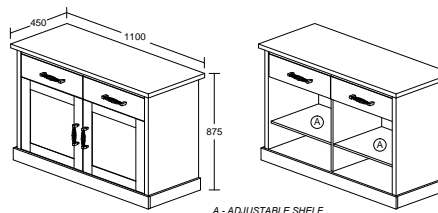

F - FIXED SHELF

ELLA
MODEL : WR 80098-2M-S5V
ITEM : KLEERKAST / ARMOIRE
4D/P / 4 DOORS
WARDROBE
WITH 2 MIRRORS
L 224.5 X D 58 X H 214 cm

ELLA
MODEL : WR80098-2M-H-S5V
(SHELF)
ITEM : 2 x LEG PLANKEN /
ETAGERES +
SUPPORT
L 108.3 X D 45 X H 1.5cm

ELLA
MODEL : BED 27-6379C-S5V
ITEM : BED - LIT 160
L 209 X D 178 X H 95 cm
M/S : L160 X 200 cm

ELLA
MODEL : BED 27-5579C-S5V
ITEM : BED - LIT 140
L 209 X D 158 X H 95 cm
M/S : L140 X 200 cm

ELLA
MODEL : BED 27-3679C-S5V
ITEM : BED - LIT 90
L 209 X D 108 X H 95 cm
M/S : L90 X 200 cm

ELLA
MODEL : BED 26-S5V
ITEM : BEDLADE / TIROIR LIT / DRAWER BOX
L 198 X D 93.5 X H 22 cm
M/S : L90 X 190 cm

ELLA
MODEL : BST 5030-S5V
ITEM : NACHTTAFEL / TABLE DE NUIT / NIGHT TABLE
L 48 X D 39.5 X H 61.5 cm