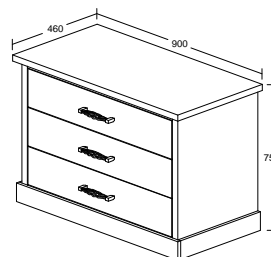

F - FIXED SHELF

ELLA
MODEL : WR 80098-2M-S5V
ITEM : KLEERKAST / ARMOIRE
4D/P / 4 DOORS
WARDROBE
WITH 2 MIRRORS
L 224.5 X D 58 X H 214 cm

ELLA
MODEL : WR80098-2M-H-S5V
(SHELF)
ITEM : 2 x LEG PLANKEN /
ETAGERES +
SUPPORT
L 108.3 X D 45 X H 1.5cm

ELLA
MODEL : BED 27-6379C-S5V
ITEM : BED - LIT 160
L 209 X D 178 X H 95 cm
M/S : L160 X 200 cm

ELLA
MODEL : BED 27-5579C-S5V
ITEM : BED - LIT 140
L 209 X D 158 X H 95 cm
M/S : L140 X 200 cm

ELLA
MODEL : BED 27-3679C-S5V
ITEM : BED - LIT 90
L 209 X D 108 X H 95 cm
M/S : L90 X 200 cm

ELLA
MODEL : BED 26-S5V
ITEM : BEDLADE / TIROIR LIT / DRAWER BOX
L 198 X D 93.5 X H 22 cm
M/S : L90 X 190 cm

ELLA
MODEL : BST 5030-S5V
ITEM : NACHTTAFEL / TABLE DE NUIT / NIGHT TABLE
L 48 X D 39.5 X H 61.5 cm

A - ADJUSTABLE SHELF

ELLA
MODEL : DTC 333-S5V
ITEM : COMMUNE 2 LADEN 2 D/P / CHEST
L 110 X D 45 X H 87.5 cm

ELLA
MODEL : WT 2000-S5V
ITEM : BUREEL / BUREAU / WRITING TABLE
L 135 X D 68 X H 75 cm

ELLA
MODEL : COD 5921-S5V
ITEM : COMMUNE 3 LT / CHEST OF 3 DRAWERS
L 90 X D 46 X H 75.5 cm