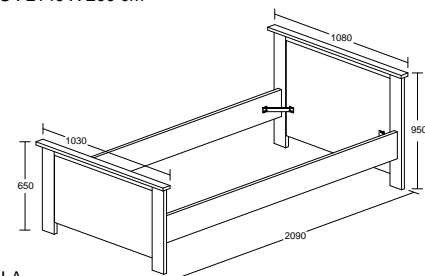

ELLA BEDROOM SET (SONOMA OAK + LIGHT OAK)

F - FIXED SHELF

ELLA
MODEL : WR 80096-S5V
ITEM : KLEERKAST / ARMOIRE 2D/P /
2 DOORS WARDROBE
L 118 X D 58 X H 214 cm

F - FIXED SHELF

ELLA
WR 80097-1M-S5SV
ITEM : KLEERKAST / ARMOIRE 3D/P /
3 DOORS WARDROBE WITH 1 MIRROR
L 171.5 X D 58 X H 214 cm

F - FIXED SHELF

ELLA
MODEL : WR 80098-2M-S5V
ITEM : KLEERKAST / ARMOIRE
4D/P / 4 DOORS
WARDROBE
WITH 2 MIRRORS
L 224.5 X D 58 X H 214 cm

ELLA
MODEL : WR80098-2M-H-S5V
(SHELF)
ITEM : 2 x LEG PLANKEN /
ETAGERES +
SUPPORT
L 108.3 X D 45 X H 1.5cm

ELLA
MODEL : BED 27-6379C-S5V
ITEM : BED - LIT 160
L 209 X D 178 X H 95 cm
M/S : L160 X 200 cm

ELLA
MODEL : BED 27-5579C-S5V
ITEM : BED - LIT 140
L 209 X D 158 X H 95 cm
M/S : L140 X 200 cm

ELLA
MODEL : BED 27-3679C-S5V
ITEM : BED - LIT 90
L 209 X D 108 X H 95 cm
M/S : L90 X 200 cm