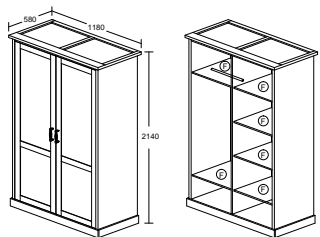

ELLA BEDROOM SET (SONOMA OAK + LIGHT OAK)

F - FIXED SHELF

ELLA
MODEL : WR 80096-S5V
ITEM : KLEERKAST / ARMOIRE 2D/P /
2 DOORS WARDROBE
L 118 X D 58 X H 214 cm

F - FIXED SHELF

ELLA
WR 80097-1M-S5SV
ITEM : KLEERKAST / ARMOIRE 3D/P /
3 DOORS WARDROBE WITH 1 MIRROR
L 171.5 X D 58 X H 214 cm

F - FIXED SHELF

ELLA
MODEL : WR 80098-2M-S5V
ITEM : KLEERKAST / ARMOIRE
4D/P / 4 DOORS
WARDROBE
WITH 2 MIRRORS
L 224.5 X D 58 X H 214 cm

ELLA
MODEL : WR80098-2M-H-S5V
(SHELF)
ITEM : 2 x LEG PLANKEN /
ETAGERES +
SUPPORT
L 108.3 X D 45 X H 1.5cm

ELLA
MODEL : BED 27-6379C-S5V
ITEM : BED - LIT 160
L 209 X D 178 X H 95 cm
M/S : L160 X 200 cm

ELLA
MODEL : BED 27-5579C-S5V
ITEM : BED - LIT 140
L 209 X D 158 X H 95 cm
M/S : L140 X 200 cm

ELLA
MODEL : BED 27-3679C-S5V
ITEM : BED - LIT 90
L 209 X D 108 X H 95 cm
M/S : L90 X 200 cm

A - ADJUSTABLE SHELF

ELLA
MODEL : DTC 333-S5V
ITEM : COMMUNE 2 LADEN 2 D/P / CHEST
L 110 X D 45 X H 87.5 cm

ELLA
MODEL : WT 2000-S5V
ITEM : BUREEL / BUREAU / WRITING TABLE
L 135 X D 68 X H 75 cm

ELLA
MODEL : COD 5921-S5V
ITEM : COMMUNE 3 LT / CHEST OF 3 DRAWERS
L 90 X D 46 X H 75.5 cm