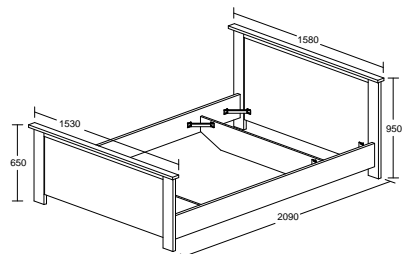

ELLA BEDROOM SET (SONOMA OAK + LIGHT OAK)

F - FIXED SHELF

ELLA
MODEL : WR 80096-S5V
ITEM : KLEERKAST / ARMOIRE 2D/P /
2 DOORS WARDROBE
L 118 X D 58 X H 214 cm

F - FIXED SHELF

ELLA
WR 80097-1M-S5SV
ITEM : KLEERKAST / ARMOIRE 3D/P /
3 DOORS WARDROBE WITH 1 MIRROR
L 171.5 X D 58 X H 214 cm

F - FIXED SHELF

ELLA
MODEL : WR 80098-2M-S5V
ITEM : KLEERKAST / ARMOIRE
4D/P / 4 DOORS
WARDROBE
WITH 2 MIRRORS
L 224.5 X D 58 X H 214 cm

ELLA
MODEL : WR80098-2M-H-S5V
(SHELF)
ITEM : 2 x LEG PLANKEN /
ETAGERES +
SUPPORT
L 108.3 X D 45 X H 1.5cm

ELLA
MODEL : BED 27-6379C-S5V
ITEM : BED - LIT 160
L 209 X D 178 X H 95 cm
M/S : L160 X 200 cm

ELLA
MODEL : BED 27-5579C-S5V
ITEM : BED - LIT 140
L 209 X D 158 X H 95 cm
M/S : L140 X 200 cm

ELLA
MODEL : BED 27-3679C-S5V
ITEM : BED - LIT 90
L 209 X D 108 X H 95 cm
M/S : L90 X 200 cm

ELLA
MODEL : BED 26-S5V
ITEM : BEDLADE / TIROIR LIT / DRAWER BOX
L 198 X D 93.5 X H 22 cm
M/S : L90 X 190 cm

ELLA
MODEL : BST 5030-S5V
ITEM : NACHTTAFEL / TABLE DE NUIT / NIGHT TABLE
L 48 X D 39.5 X H 61.5 cm