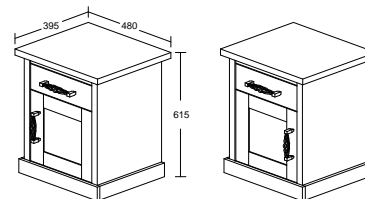

F - FIXED SHELF

ELLA
MODEL : WR 80098-2M-S5V
ITEM : KLEERKAST / ARMOIRE
4D/P / 4 DOORS
WARDROBE
WITH 2 MIRRORS
L 224.5 X D 58 X H 214 cm

ELLA
MODEL : WR80098-2M-H-S5V
(SHELF)
ITEM : 2 x LEG PLANKEN /
ETAGERES +
SUPPORT
L 108.3 X D 45 X H 1.5cm

ELLA
MODEL : BED 27-6379C-S5V
ITEM : BED - LIT 160
L 209 X D 178 X H 95 cm
M/S : L160 X 200 cm

ELLA
MODEL : BED 27-5579C-S5V
ITEM : BED - LIT 140
L 209 X D 158 X H 95 cm
M/S : L140 X 200 cm

ELLA
MODEL : BED 27-3679C-S5V
ITEM : BED - LIT 90
L 209 X D 108 X H 95 cm
M/S : L90 X 200 cm

ELLA
MODEL : BED 26-S5V
ITEM : BEDLADE / TIROIR LIT / DRAWER BOX
L 198 X D 93.5 X H 22 cm
M/S : L90 X 190 cm

ELLA
MODEL : BST 5030-S5V
ITEM : NACHTTAFEL / TABLE DE NUIT / NIGHT TABLE
L 48 X D 39.5 X H 61.5 cm

A - ADJUSTABLE SHELF

ELLA
MODEL : DTC 333-S5V
ITEM : COMMUNE 2 LADEN 2 D/P / CHEST
L 110 X D 45 X H 87.5 cm

ELLA
MODEL : WT 2000-S5V
ITEM : BUREEL / BUREAU / WRITING TABLE
L 135 X D 68 X H 75 cm

ELLA
MODEL : COD 5921-S5V
ITEM : COMMUNE 3 LT / CHEST OF 3 DRAWERS
L 90 X D 46 X H 75.5 cm