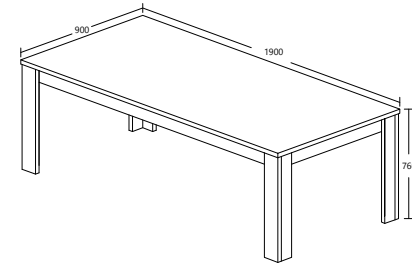

ELIAS DINING SET

(NEW GREY OAK + BLACK LINE)

MODEL : SB 19026-S5V
ITEM : ELIAS DRESSOIR 211 / SIDEBOARD
COLOR : NEW GREY OAK + BLACK LINE
PRODUCT SIZE : L 203 x D 45 x H 90cm

MODEL : MC 5046-S5V
ITEM : ELIAS BAR 120 / 4 DOORS CABINET
COLOR : NEW GREY OAK + BLACK LINE
PRODUCT SIZE : L 120 x D 45 x H 160cm

MODEL : DS 020-S5V
ITEM : EETTAFEL / TABLE 190 / DINING TABLE 190
COLOR : NEW GREY OAK
PRODUCT SIZE : L 190 X D 90 X H 76cm

MODEL : BC 70099G-S5V
ITEM : ELIAS GLASKAST-ARGENTIER / GLASS CABINET
COLOR : NEW GREY OAK + BLACK LINE
PRODUCT SIZE : L 115 x D 39.5 x H 183cm

MODEL : EC 60155-S5V
ITEM : ELIAS TV 160 / TV CABINET
COLOR : NEW GREY OAK + BLACK LINE
PRODUCT SIZE : L 160 x D 45 x H 55cm

MODEL : DS 019-S5V
ITEM : EETTAFEL / TABLE 170 / DINING TABLE 170
COLOR : NEW GREY OAK
PRODUCT SIZE : L 170 X D 90 X H 76cm

LED 445

MODEL : 1304-HC-S5V
ITEM : ELIAS SPIEGEL / MIROIR / MIRROR
COLOR : NEW GREY OAK
PRODUCT SIZE : L 55 x T 1.5 x H 55cm

MODEL : CT 15035-S5V
ITEM : SALONTAFEL / TABLE BASSE 120 / SOFA TABLE 120
COLOR : NEW GREY OAK
PRODUCT SIZE : L 120 X D 60 X H40cm