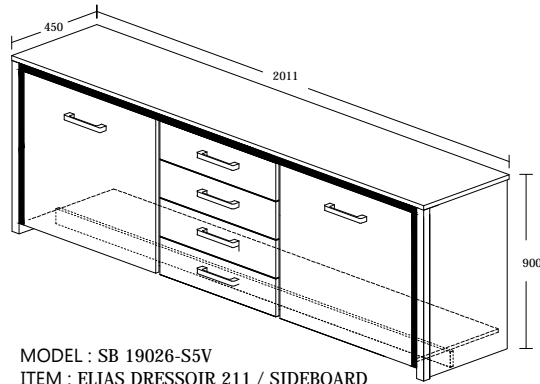

ELIAS DINING SET

(NEW GREY OAK + BLACK LINE)

MODEL : SB 19026-S5V
ITEM : ELIAS DRESSOIR 211 / SIDEBOARD
COLOR : NEW GREY OAK + BLACK LINE
PRODUCT SIZE : L 203 x D 45 x H 90cm

MODEL : MC 5046-S5V
ITEM : ELIAS BAR 120 / 4 DOORS CABINET
COLOR : NEW GREY OAK + BLACK LINE
PRODUCT SIZE : L 120 x D 45 x H 160cm

MODEL : DS 020-S5V
ITEM : EETTAFEL / TABLE 190 / DINING TABLE 190
COLOR : NEW GREY OAK
PRODUCT SIZE : L 190 X D 90 X H 76cm

MODEL : BC 70099G-S5V
ITEM : ELIAS GLASKAST-ARGENTIER / GLASS CABINET
COLOR : NEW GREY OAK + BLACK LINE
PRODUCT SIZE : L 115 x D 39.5 x H 183cm

MODEL : EC 60155-S5V
ITEM : ELIAS TV 160 / TV CABINET
COLOR : NEW GREY OAK + BLACK LINE
PRODUCT SIZE : L 160 x D 45 x H 55cm

MODEL : DS 019-S5V
ITEM : EETTAFEL / TABLE 170 / DINING TABLE 170
COLOR : NEW GREY OAK
PRODUCT SIZE : L 170 X D 90 X H 76cm

LED 445

MODEL : 1304-HC-S5V
ITEM : ELIAS SPIEGEL / MIROIR / MIRROR
COLOR : NEW GREY OAK
PRODUCT SIZE : L 55 x T 1.5 x H 55cm

MODEL : CT 15035-S5V
ITEM : SALONTAFEL / TABLE BASSE 120 / SOFA TABLE 120
COLOR : NEW GREY OAK
PRODUCT SIZE : L 120 X D 60 X H40cm