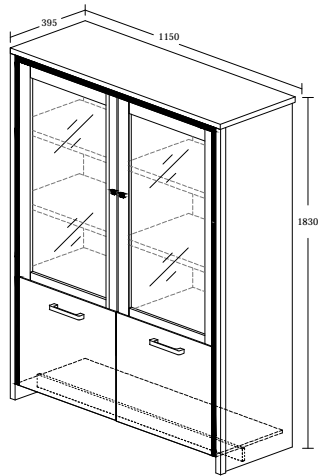

ELIAS DINING SET

(NEW GREY OAK + BLACK LINE)

MODEL : SB 19026-S5V
ITEM : ELIAS DRESSOIR 211 / SIDEBOARD
COLOR : NEW GREY OAK + BLACK LINE
PRODUCT SIZE : L 203 x D 45 x H 90cm

MODEL : MC 5046-S5V
ITEM : ELIAS BAR 120 / 4 DOORS CABINET
COLOR : NEW GREY OAK + BLACK LINE
PRODUCT SIZE : L 120 x D 45 x H 160cm

MODEL : DS 020-S5V
ITEM : EETTAFEL / TABLE 190 / DINING TABLE 190
COLOR : NEW GREY OAK
PRODUCT SIZE : L 190 X D 90 X H 76cm

MODEL : BC 70099G-S5V
ITEM : ELIAS GLASKAST-ARGENTIER / GLASS CABINET
COLOR : NEW GREY OAK + BLACK LINE
PRODUCT SIZE : L 115 x D 39.5 x H 183cm

MODEL : EC 60155-S5V
ITEM : ELIAS TV 160 / TV CABINET
COLOR : NEW GREY OAK + BLACK LINE
PRODUCT SIZE : L 160 x D 45 x H 55cm

MODEL : DS 019-S5V
ITEM : EETTAFEL / TABLE 170 / DINING TABLE 170
COLOR : NEW GREY OAK
PRODUCT SIZE : L 170 X D 90 X H 76cm

LED 445

MODEL : 1304-HC-S5V
ITEM : ELIAS SPIEGEL / MIROIR / MIRROR
COLOR : NEW GREY OAK
PRODUCT SIZE : L 55 x T 1.5 x H 55cm

MODEL : CT 15035-S5V
ITEM : SALONTAFEL / TABLE BASSE 120 / SOFA TABLE 120
COLOR : NEW GREY OAK
PRODUCT SIZE : L 120 X D 60 X H40cm