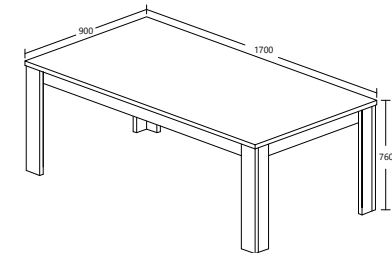

ELIAS DINING SET

(NEW GREY OAK + BLACK LINE)

MODEL : SB 19026-S5V
ITEM : ELIAS DRESSOIR 211 / SIDEBOARD
COLOR : NEW GREY OAK + BLACK LINE
PRODUCT SIZE : L 203 x D 45 x H 90cm

MODEL : MC 5046-S5V
ITEM : ELIAS BAR 120 / 4 DOORS CABINET
COLOR : NEW GREY OAK + BLACK LINE
PRODUCT SIZE : L 120 x D 45 x H 160cm

MODEL : DS 020-S5V
ITEM : EETTAFEL / TABLE 190 / DINING TABLE 190
COLOR : NEW GREY OAK
PRODUCT SIZE : L 190 X D 90 X H 76cm

MODEL : BC 70099G-S5V
ITEM : ELIAS GLASKAST-ARGENTIER / GLASS CABINET
COLOR : NEW GREY OAK + BLACK LINE
PRODUCT SIZE : L 115 x D 39.5 x H 183cm

MODEL : EC 60155-S5V
ITEM : ELIAS TV 160 / TV CABINET
COLOR : NEW GREY OAK + BLACK LINE
PRODUCT SIZE : L 160 x D 45 x H 55cm

MODEL : DS 019-S5V
ITEM : EETTAFEL / TABLE 170 / DINING TABLE 170
COLOR : NEW GREY OAK
PRODUCT SIZE : L 170 X D 90 X H 76cm

LED 445

MODEL : 1304-HC-S5V
ITEM : ELIAS SPIEGEL / MIROIR / MIRROR
COLOR : NEW GREY OAK
PRODUCT SIZE : L 55 x T 1.5 x H 55cm

MODEL : CT 15035-S5V
ITEM : SALONTAFEL / TABLE BASSE 120 / SOFA TABLE 120
COLOR : NEW GREY OAK
PRODUCT SIZE : L 120 X D 60 X H40cm