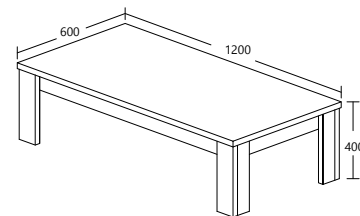

ELIAS DINING SET

(NEW GREY OAK + BLACK LINE)

MODEL : SB 19026-S5V
ITEM : ELIAS DRESSOIR 211 / SIDEBOARD
COLOR : NEW GREY OAK + BLACK LINE
PRODUCT SIZE : L 203 x D 45 x H 90cm

MODEL : MC 5046-S5V
ITEM : ELIAS BAR 120 / 4 DOORS CABINET
COLOR : NEW GREY OAK + BLACK LINE
PRODUCT SIZE : L 120 x D 45 x H 160cm

MODEL : DS 020-S5V
ITEM : EETTAFEL / TABLE 190 / DINING TABLE 190
COLOR : NEW GREY OAK
PRODUCT SIZE : L 190 X D 90 X H 76cm

MODEL : BC 70099G-S5V
ITEM : ELIAS GLASKAST-ARGENTIER / GLASS CABINET
COLOR : NEW GREY OAK + BLACK LINE
PRODUCT SIZE : L 115 x D 39.5 x H 183cm

MODEL : EC 60155-S5V
ITEM : ELIAS TV 160 / TV CABINET
COLOR : NEW GREY OAK + BLACK LINE
PRODUCT SIZE : L 160 x D 45 x H 55cm

MODEL : DS 019-S5V
ITEM : EETTAFEL / TABLE 170 / DINING TABLE 170
COLOR : NEW GREY OAK
PRODUCT SIZE : L 170 X D 90 X H 76cm

LED 445

MODEL : 1304-HC-S5V
ITEM : ELIAS SPIEGEL / MIROIR / MIRROR
COLOR : NEW GREY OAK
PRODUCT SIZE : L 55 x T 1.5 x H 55cm

MODEL : CT 15035-S5V
ITEM : SALONTAFEL / TABLE BASSE 120 / SOFA TABLE 120
COLOR : NEW GREY OAK
PRODUCT SIZE : L 120 X D 60 X H40cm