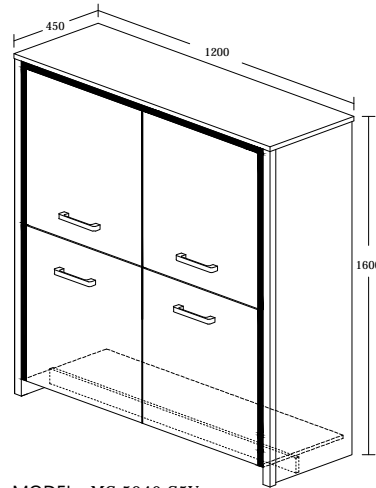

ELIAS DINING SET

(NEW GREY OAK + BLACK LINE)

MODEL : SB 19026-S5V
ITEM : ELIAS DRESSOIR 211 / SIDEBOARD
COLOR : NEW GREY OAK + BLACK LINE
PRODUCT SIZE : L 203 x D 45 x H 90cm

MODEL : MC 5046-S5V
ITEM : ELIAS BAR 120 / 4 DOORS CABINET
COLOR : NEW GREY OAK + BLACK LINE
PRODUCT SIZE : L 120 x D 45 x H 160cm

MODEL : DS 020-S5V
ITEM : EETTAFEL / TABLE 190 / DINING TABLE 190
COLOR : NEW GREY OAK
PRODUCT SIZE : L 190 X D 90 X H 76cm

MODEL : BC 70099G-S5V
ITEM : ELIAS GLASKAST-ARGENTIER / GLASS CABINET
COLOR : NEW GREY OAK + BLACK LINE
PRODUCT SIZE : L 115 x D 39.5 x H 183cm

MODEL : EC 60155-S5V
ITEM : ELIAS TV 160 / TV CABINET
COLOR : NEW GREY OAK + BLACK LINE
PRODUCT SIZE : L 160 x D 45 x H 55cm

MODEL : DS 019-S5V
ITEM : EETTAFEL / TABLE 170 / DINING TABLE 170
COLOR : NEW GREY OAK
PRODUCT SIZE : L 170 X D 90 X H 76cm

LED 445

MODEL : 1304-HC-S5V
ITEM : ELIAS SPIEGEL / MIROIR / MIRROR
COLOR : NEW GREY OAK
PRODUCT SIZE : L 55 x T 1.5 x H 55cm

MODEL : CT 15035-S5V
ITEM : SALONTAFEL / TABLE BASSE 120 / SOFA TABLE 120
COLOR : NEW GREY OAK
PRODUCT SIZE : L 120 X D 60 X H40cm