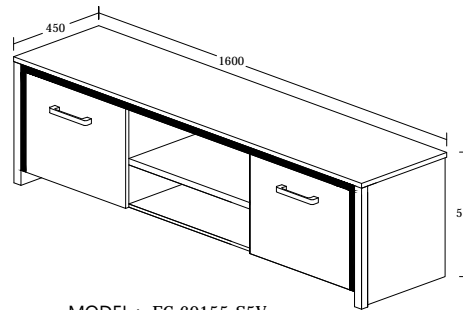

ELIAS DINING SET

(NEW GREY OAK + BLACK LINE)

MODEL : SB 19026-S5V
ITEM : ELIAS DRESSOIR 211 / SIDEBOARD
COLOR : NEW GREY OAK + BLACK LINE
PRODUCT SIZE : L 203 x D 45 x H 90cm

MODEL : MC 5046-S5V
ITEM : ELIAS BAR 120 / 4 DOORS CABINET
COLOR : NEW GREY OAK + BLACK LINE
PRODUCT SIZE : L 120 x D 45 x H 160cm

MODEL : DS 020-S5V
ITEM : EETTAFEL / TABLE 190 / DINING TABLE 190
COLOR : NEW GREY OAK
PRODUCT SIZE : L 190 X D 90 X H 76cm

MODEL : BC 70099G-S5V
ITEM : ELIAS GLASKAST-ARGENTIER / GLASS CABINET
COLOR : NEW GREY OAK + BLACK LINE
PRODUCT SIZE : L 115 x D 39.5 x H 183cm

MODEL : EC 60155-S5V
ITEM : ELIAS TV 160 / TV CABINET
COLOR : NEW GREY OAK + BLACK LINE
PRODUCT SIZE : L 160 x D 45 x H 55cm

MODEL : DS 019-S5V
ITEM : EETTAFEL / TABLE 170 / DINING TABLE 170
COLOR : NEW GREY OAK
PRODUCT SIZE : L 170 X D 90 X H 76cm

LED 445

MODEL : 1304-HC-S5V
ITEM : ELIAS SPIEGEL / MIROIR / MIRROR
COLOR : NEW GREY OAK
PRODUCT SIZE : L 55 x T 1.5 x H 55cm

MODEL : CT 15035-S5V
ITEM : SALONTAFEL / TABLE BASSE 120 / SOFA TABLE 120
COLOR : NEW GREY OAK
PRODUCT SIZE : L 120 X D 60 X H40cm