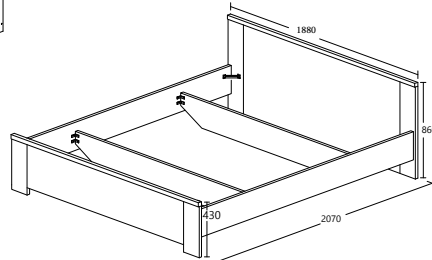

ELIAS  
MODEL : WR 80184-S5V-P  
ITEM : KLEERKAST-ARMOIRE 3 D/P / 3 DOORS WARDROBE  
PRODUCT SIZE : L 150 X D 55 X H 208cm

ELIAS  
MODEL : BED 54-5579C-S5V  
ITEM : BED - LIT 140 / BED 140  
PRODUCT SIZE : L 148 X D 207 X H 86cm  
MS: L 140 X D 200cm

ELIAS  
MODEL : COD 5963-S5V-P  
ITEM : COMMODE 4 S/T/ 4 DRAWERS CHEST  
PRODUCT SIZE : L 80 X D 39.5 X H 83cm

ELIAS  
MODEL : WR 80185-2M-S5V-P  
ITEM : KLEERKAST-ARMOIRE 4 D/P / 4 DOORS WARDROBE WITH 2 MIRRORS  
PRODUCT SIZE : L 214 X D 55 X H 208cm

ELIAS  
MODEL : BED 54-6379C-S5V  
ITEM : BED - LIT 160 / BED 160  
PRODUCT SIZE : L 168 X D 207 X H 86cm  
MS: L 160 X D 200cm

ELIAS  
MODEL : DTC 357-S5V-P  
ITEM : COMMODE 2 D/P - 4 S/T/ CHEST  
PRODUCT SIZE : L 120 X D 39.5 X H 83cm

ELIAS  
MODEL : FS 103-S5V (SHELF)  
ITEM : 2 X LEG PLANKEN / ETAGERES + SUPPORT  
PRODUCT SIZE : L 103.8 X D 45 X H 1.5cm

ELIAS  
MODEL : BED 54-7179C-S5V  
ITEM : BED - LIT 180 / BED 180  
PRODUCT SIZE : L 188 X D 207 X H 86cm  
MS: L 180 X D 200cm