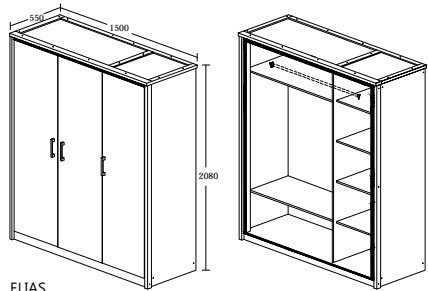

# ELIAS BEDROOM SET

(NEW GREY OAK)

DATE : 05.03.2020  
REV : 01

ELIAS  
MODEL : WR 80183-S5V-P  
ITEM : KLEERKAST-ARMOIRE 2 D/P / 2 DOORS WARDROBE  
PRODUCT SIZE : L 100 X D 55 X H 208cm

ELIAS  
MODEL : BED 54-3679C-S5V  
ITEM : BED - LIT 90 / BED 90  
PRODUCT SIZE : L 98 X D 207 X H 86cm  
MS: L 90 X D 200cm

ELIAS  
MODEL : BST 5051-S5V-P  
ITEM : NACHTTAFEL / CHEVET / NIGHT TABLE  
PRODUCT SIZE : L 55 X D 39.5 X H 48cm

ELIAS  
MODEL : WT 2016-S5V-P  
ITEM : BUREEL - BUREAU 120 / WRITING TABLE 120  
PRODUCT SIZE : L 120 X D 68 X H 75cm

ELIAS  
MODEL : WR 80184-S5V-P  
ITEM : KLEERKAST-ARMOIRE 3 D/P / 3 DOORS WARDROBE  
PRODUCT SIZE : L 150 X D 55 X H 208cm

ELIAS  
MODEL : BED 54-5579C-S5V  
ITEM : BED - LIT 140 / BED 140  
PRODUCT SIZE : L 148 X D 207 X H 86cm  
MS: L 140 X D 200cm

ELIAS  
MODEL : BED 54-6379C-S5V  
ITEM : BED - LIT 160 / BED 160  
PRODUCT SIZE : L 168 X D 207 X H 86cm  
MS: L 160 X D 200cm

ELIAS  
MODEL : DTC 357-S5V-P  
ITEM : COMMODE 2 D/P - 4 S/T/ CHEST  
PRODUCT SIZE : L 120 X D 39.5 X H 83cm