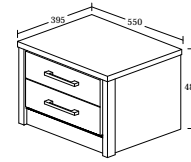

# ELIAS BEDROOM SET

(NEW GREY OAK)

DATE : 05.03.2020  
REV : 01

ELIAS  
MODEL : WR 80183-S5V-P  
ITEM : KLEERKAST-ARMOIRE 2 D/P / 2 DOORS WARDROBE  
PRODUCT SIZE : L 100 X D 55 X H 208cm

ELIAS  
MODEL : BED 54-3679C-S5V  
ITEM : BED - LIT 90 / BED 90  
PRODUCT SIZE : L 98 X D 207 X H 86cm  
MS: L 90 X D 200cm

ELIAS  
MODEL : BST 5051-S5V-P  
ITEM : NACHTTAFEL / CHEVET / NIGHT TABLE  
PRODUCT SIZE : L 55 X D 39.5 X H 48cm

ELIAS  
MODEL : WT 2016-S5V-P  
ITEM : BUREEL - BUREAU 120 / WRITING TABLE 120  
PRODUCT SIZE : L 120 X D 68 X H 75cm

ELIAS  
MODEL : WR 80184-S5V-P  
ITEM : KLEERKAST-ARMOIRE 3 D/P / 3 DOORS WARDROBE  
PRODUCT SIZE : L 150 X D 55 X H 208cm

ELIAS  
MODEL : BED 54-5579C-S5V  
ITEM : BED - LIT 140 / BED 140  
PRODUCT SIZE : L 148 X D 207 X H 86cm  
MS: L 140 X D 200cm

ELIAS  
MODEL : BED 54-6379C-S5V  
ITEM : BED - LIT 160 / BED 160  
PRODUCT SIZE : L 168 X D 207 X H 86cm  
MS: L 160 X D 200cm

ELIAS  
MODEL : DTC 357-S5V-P  
ITEM : COMMODE 2 D/P - 4 S/T/ CHEST  
PRODUCT SIZE : L 120 X D 39.5 X H 83cm