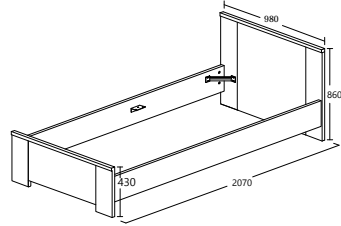

# ELIAS BEDROOM SET

(NEW GREY OAK)

DATE : 05.03.2020  
REV : 01

ELIAS  
MODEL : WR 80183-S5V-P  
ITEM : KLEERKAST-ARMOIRE 2 D/P / 2 DOORS WARDROBE  
PRODUCT SIZE : L 100 X D 55 X H 208cm

ELIAS  
MODEL : BED 54-3679C-S5V  
ITEM : BED - LIT 90 / BED 90  
PRODUCT SIZE : L 98 X D 207 X H 86cm  
MS: L 90 X D 200cm

ELIAS  
MODEL : BST 5051-S5V-P  
ITEM : NACHTTAFEL / CHEVET / NIGHT TABLE  
PRODUCT SIZE : L 55 X D 39.5 X H 48cm

ELIAS  
MODEL : WT 2016-S5V-P  
ITEM : BUREEL - BUREAU 120 / WRITING TABLE 120  
PRODUCT SIZE : L 120 X D 68 X H 75cm

ELIAS  
MODEL : WR 80184-S5V-P  
ITEM : KLEERKAST-ARMOIRE 3 D/P / 3 DOORS WARDROBE  
PRODUCT SIZE : L 150 X D 55 X H 208cm

ELIAS  
MODEL : BED 54-5579C-S5V  
ITEM : BED - LIT 140 / BED 140  
PRODUCT SIZE : L 148 X D 207 X H 86cm  
MS: L 140 X D 200cm

ELIAS  
MODEL : BED 54-6379C-S5V  
ITEM : BED - LIT 160 / BED 160  
PRODUCT SIZE : L 168 X D 207 X H 86cm  
MS: L 160 X D 200cm

ELIAS  
MODEL : DTC 357-S5V-P  
ITEM : COMMODE 2 D/P - 4 S/T/ CHEST  
PRODUCT SIZE : L 120 X D 39.5 X H 83cm