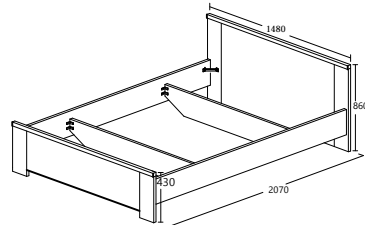

# ELIAS BEDROOM SET

(NEW GREY OAK)

DATE : 05.03.2020  
REV : 01

ELIAS  
MODEL : WR 80183-S5V-P  
ITEM : KLEERKAST-ARMOIRE 2 D/P / 2 DOORS WARDROBE  
PRODUCT SIZE : L 100 X D 55 X H 208cm

ELIAS  
MODEL : BED 54-3679C-S5V  
ITEM : BED - LIT 90 / BED 90  
PRODUCT SIZE : L 98 X D 207 X H 86cm  
MS: L 90 X D 200cm

ELIAS  
MODEL : BST 5051-S5V-P  
ITEM : NACHTTAFEL / CHEVET / NIGHT TABLE  
PRODUCT SIZE : L 55 X D 39.5 X H 48cm

ELIAS  
MODEL : WT 2016-S5V-P  
ITEM : BUREEL - BUREAU 120 / WRITING TABLE 120  
PRODUCT SIZE : L 120 X D 68 X H 75cm

ELIAS  
MODEL : WR 80184-S5V-P  
ITEM : KLEERKAST-ARMOIRE 3 D/P / 3 DOORS WARDROBE  
PRODUCT SIZE : L 150 X D 55 X H 208cm

ELIAS  
MODEL : BED 54-5579C-S5V  
ITEM : BED - LIT 140 / BED 140  
PRODUCT SIZE : L 148 X D 207 X H 86cm  
MS: L 140 X D 200cm

ELIAS  
MODEL : BED 54-6379C-S5V  
ITEM : BED - LIT 160 / BED 160  
PRODUCT SIZE : L 168 X D 207 X H 86cm  
MS: L 160 X D 200cm

ELIAS  
MODEL : DTC 357-S5V-P  
ITEM : COMMODE 2 D/P - 4 S/T/ CHEST  
PRODUCT SIZE : L 120 X D 39.5 X H 83cm