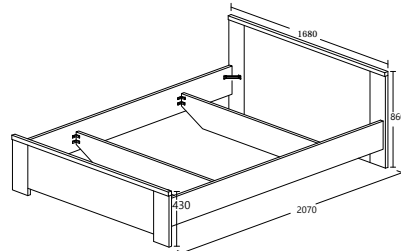

ELIAS  
MODEL : WR 80184-S5V-P  
ITEM : KLEERKAST-ARMOIRE 3 D/P / 3 DOORS WARDROBE  
PRODUCT SIZE : L 150 X D 55 X H 208cm

ELIAS  
MODEL : BED 54-5579C-S5V  
ITEM : BED - LIT 140 / BED 140  
PRODUCT SIZE : L 148 X D 207 X H 86cm  
MS: L 140 X D 200cm

ELIAS  
MODEL : COD 5963-S5V-P  
ITEM : COMMODE 4 S/T/ 4 DRAWERS CHEST  
PRODUCT SIZE : L 80 X D 39.5 X H 83cm

ELIAS  
MODEL : WR 80185-2M-S5V-P  
ITEM : KLEERKAST-ARMOIRE 4 D/P / 4 DOORS WARDROBE WITH 2 MIRRORS  
PRODUCT SIZE : L 214 X D 55 X H 208cm

ELIAS  
MODEL : BED 54-6379C-S5V  
ITEM : BED - LIT 160 / BED 160  
PRODUCT SIZE : L 168 X D 207 X H 86cm  
MS: L 160 X D 200cm

ELIAS  
MODEL : DTC 357-S5V-P  
ITEM : COMMODE 2 D/P - 4 S/T/ CHEST  
PRODUCT SIZE : L 120 X D 39.5 X H 83cm

ELIAS  
MODEL : FS 103-S5V (SHELF)  
ITEM : 2 X LEG PLANKEN / ETAGERES + SUPPORT  
PRODUCT SIZE : L 103.8 X D 45 X H 1.5cm

ELIAS  
MODEL : BED 54-7179C-S5V  
ITEM : BED - LIT 180 / BED 180  
PRODUCT SIZE : L 188 X D 207 X H 86cm  
MS: L 180 X D 200cm