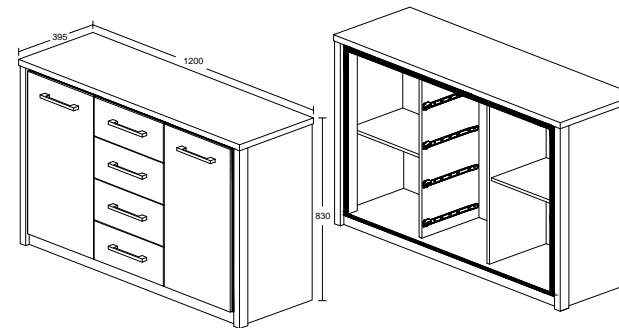

ELIAS  
MODEL : WR 80184-S5V-P  
ITEM : KLEERKAST-ARMOIRE 3 D/P / 3 DOORS WARDROBE  
PRODUCT SIZE : L 150 X D 55 X H 208cm

ELIAS  
MODEL : BED 54-5579C-S5V  
ITEM : BED - LIT 140 / BED 140  
PRODUCT SIZE : L 148 X D 207 X H 86cm  
MS: L 140 X D 200cm

ELIAS  
MODEL : COD 5963-S5V-P  
ITEM : COMMODE 4 S/T/ 4 DRAWERS CHEST  
PRODUCT SIZE : L 80 X D 39.5 X H 83cm

ELIAS  
MODEL : WR 80185-2M-S5V-P  
ITEM : KLEERKAST-ARMOIRE 4 D/P / 4 DOORS WARDROBE WITH 2 MIRRORS  
PRODUCT SIZE : L 214 X D 55 X H 208cm

ELIAS  
MODEL : BED 54-6379C-S5V  
ITEM : BED - LIT 160 / BED 160  
PRODUCT SIZE : L 168 X D 207 X H 86cm  
MS: L 160 X D 200cm

ELIAS  
MODEL : DTC 357-S5V-P  
ITEM : COMMODE 2 D/P - 4 S/T/ CHEST  
PRODUCT SIZE : L 120 X D 39.5 X H 83cm

ELIAS  
MODEL : FS 103-S5V (SHELF)  
ITEM : 2 X LEG PLANKEN / ETAGERES + SUPPORT  
PRODUCT SIZE : L 103.8 X D 45 X H 1.5cm

ELIAS  
MODEL : BED 54-7179C-S5V  
ITEM : BED - LIT 180 / BED 180  
PRODUCT SIZE : L 188 X D 207 X H 86cm  
MS: L 180 X D 200cm