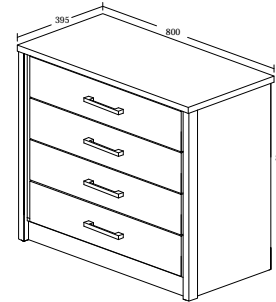

ELIAS  
MODEL : BST 5051-S5V-P  
ITEM : NACHTTAFEL / CHEVET / NIGHT TABLE  
PRODUCT SIZE : L 55 X D 39.5 X H 48cm

ELIAS  
MODEL : WT 2016-S5V-P  
ITEM : BUREEL - BUREAU 120 / WRITING TABLE 120  
PRODUCT SIZE : L 120 X D 68 X H 75cm

ELIAS  
MODEL : WR 80184-S5V-P  
ITEM : KLEERKAST-ARMOIRE 3 D/P / 3 DOORS WARDROBE  
PRODUCT SIZE : L 150 X D 55 X H 208cm

ELIAS  
MODEL : BED 54-5579C-S5V  
ITEM : BED - LIT 140 / BED 140  
PRODUCT SIZE : L 148 X D 207 X H 86cm  
MS: L 140 X D 200cm

ELIAS  
MODEL : COD 5963-S5V-P  
ITEM : COMMODE 4 S/T/ 4 DRAWERS CHEST  
PRODUCT SIZE : L 80 X D 39.5 X H 83cm

ELIAS  
MODEL : WR 80185-2M-S5V-P  
ITEM : KLEERKAST-ARMOIRE 4 D/P / 4 DOORS WARDROBE WITH 2 MIRRORS  
PRODUCT SIZE : L 214 X D 55 X H 208cm

ELIAS  
MODEL : BED 54-6379C-S5V  
ITEM : BED - LIT 160 / BED 160  
PRODUCT SIZE : L 168 X D 207 X H 86cm  
MS: L 160 X D 200cm

ELIAS  
MODEL : DTC 357-S5V-P  
ITEM : COMMODE 2 D/P - 4 S/T/ CHEST  
PRODUCT SIZE : L 120 X D 39.5 X H 83cm