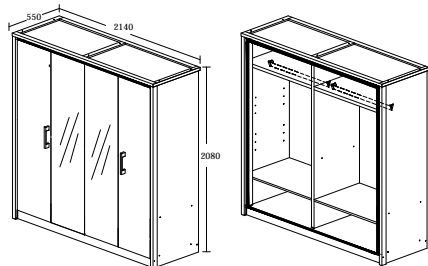

ELIAS  
MODEL : BST 5051-S5V-P  
ITEM : NACHTTAFEL / CHEVET / NIGHT TABLE  
PRODUCT SIZE : L 55 X D 39.5 X H 48cm

ELIAS  
MODEL : WT 2016-S5V-P  
ITEM : BUREEL - BUREAU 120 / WRITING TABLE 120  
PRODUCT SIZE : L 120 X D 68 X H 75cm

ELIAS  
MODEL : WR 80184-S5V-P  
ITEM : KLEERKAST-ARMOIRE 3 D/P / 3 DOORS WARDROBE  
PRODUCT SIZE : L 150 X D 55 X H 208cm

ELIAS  
MODEL : BED 54-5579C-S5V  
ITEM : BED - LIT 140 / BED 140  
PRODUCT SIZE : L 148 X D 207 X H 86cm  
MS: L 140 X D 200cm

ELIAS  
MODEL : COD 5963-S5V-P  
ITEM : COMMODE 4 S/T/ 4 DRAWERS CHEST  
PRODUCT SIZE : L 80 X D 39.5 X H 83cm

ELIAS  
MODEL : WR 80185-2M-S5V-P  
ITEM : KLEERKAST-ARMOIRE 4 D/P / 4 DOORS WARDROBE WITH 2 MIRRORS  
PRODUCT SIZE : L 214 X D 55 X H 208cm

ELIAS  
MODEL : BED 54-6379C-S5V  
ITEM : BED - LIT 160 / BED 160  
PRODUCT SIZE : L 168 X D 207 X H 86cm  
MS: L 160 X D 200cm

ELIAS  
MODEL : DTC 357-S5V-P  
ITEM : COMMODE 2 D/P - 4 S/T/ CHEST  
PRODUCT SIZE : L 120 X D 39.5 X H 83cm