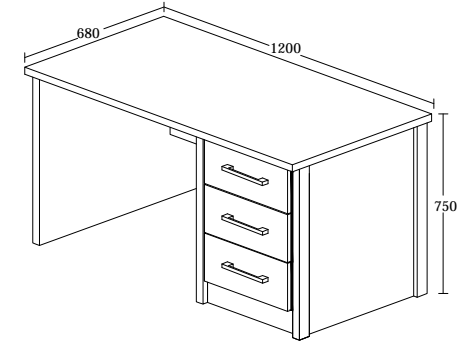

# ELIAS BEDROOM SET

(NEW GREY OAK)

DATE : 05.03.2020  
REV : 01

ELIAS  
MODEL : WR 80183-S5V-P  
ITEM : KLEERKAST-ARMOIRE 2 D/P / 2 DOORS WARDROBE  
PRODUCT SIZE : L 100 X D 55 X H 208cm

ELIAS  
MODEL : BED 54-3679C-S5V  
ITEM : BED - LIT 90 / BED 90  
PRODUCT SIZE : L 98 X D 207 X H 86cm  
MS: L 90 X D 200cm

ELIAS  
MODEL : BST 5051-S5V-P  
ITEM : NACHTTAFEL / CHEVET / NIGHT TABLE  
PRODUCT SIZE : L 55 X D 39.5 X H 48cm

ELIAS  
MODEL : WT 2016-S5V-P  
ITEM : BUREEL - BUREAU 120 / WRITING TABLE 120  
PRODUCT SIZE : L 120 X D 68 X H 75cm

ELIAS  
MODEL : WR 80184-S5V-P  
ITEM : KLEERKAST-ARMOIRE 3 D/P / 3 DOORS WARDROBE  
PRODUCT SIZE : L 150 X D 55 X H 208cm

ELIAS  
MODEL : BED 54-5579C-S5V  
ITEM : BED - LIT 140 / BED 140  
PRODUCT SIZE : L 148 X D 207 X H 86cm  
MS: L 140 X D 200cm

ELIAS  
MODEL : BED 54-6379C-S5V  
ITEM : BED - LIT 160 / BED 160  
PRODUCT SIZE : L 168 X D 207 X H 86cm  
MS: L 160 X D 200cm

ELIAS  
MODEL : DTC 357-S5V-P  
ITEM : COMMODE 2 D/P - 4 S/T/ CHEST  
PRODUCT SIZE : L 120 X D 39.5 X H 83cm