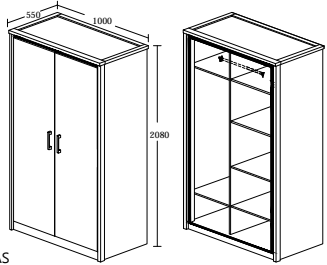

# ELIAS BEDROOM SET

(NEW GREY OAK)

DATE : 05.03.2020  
REV : 01

ELIAS  
MODEL : WR 80183-S5V-P  
ITEM : KLEERKAST-ARMOIRE 2 D/P / 2 DOORS WARDROBE  
PRODUCT SIZE : L 100 X D 55 X H 208cm

ELIAS  
MODEL : BED 54-3679C-S5V  
ITEM : BED - LIT 90 / BED 90  
PRODUCT SIZE : L 98 X D 207 X H 86cm  
MS: L 90 X D 200cm

ELIAS  
MODEL : BST 5051-S5V-P  
ITEM : NACHTTAFEL / CHEVET / NIGHT TABLE  
PRODUCT SIZE : L 55 X D 39.5 X H 48cm

ELIAS  
MODEL : WT 2016-S5V-P  
ITEM : BUREEL - BUREAU 120 / WRITING TABLE 120  
PRODUCT SIZE : L 120 X D 68 X H 75cm

ELIAS  
MODEL : WR 80184-S5V-P  
ITEM : KLEERKAST-ARMOIRE 3 D/P / 3 DOORS WARDROBE  
PRODUCT SIZE : L 150 X D 55 X H 208cm

ELIAS  
MODEL : BED 54-5579C-S5V  
ITEM : BED - LIT 140 / BED 140  
PRODUCT SIZE : L 148 X D 207 X H 86cm  
MS: L 140 X D 200cm

ELIAS  
MODEL : BED 54-6379C-S5V  
ITEM : BED - LIT 160 / BED 160  
PRODUCT SIZE : L 168 X D 207 X H 86cm  
MS: L 160 X D 200cm

ELIAS  
MODEL : DTC 357-S5V-P  
ITEM : COMMODE 2 D/P - 4 S/T/ CHEST  
PRODUCT SIZE : L 120 X D 39.5 X H 83cm