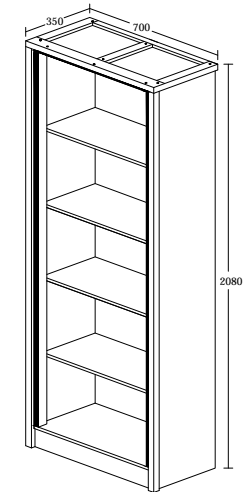

ELIAS  
MODEL : COD 5963-S5V-P  
ITEM : COMMODE 4 S/T/ 4 DRAWERS CHEST  
PRODUCT SIZE : L 80 X D 39.5 X H 83cm

ELIAS  
MODEL : WR 80185-2M-S5V-P  
ITEM : KLEERKAST-ARMOIRE 4 D/P / 4 DOORS WARDROBE WITH 2 MIRRORS  
PRODUCT SIZE : L 214 X D 55 X H 208cm

ELIAS  
MODEL : BED 54-6379C-S5V  
ITEM : BED - LIT 160 / BED 160  
PRODUCT SIZE : L 168 X D 207 X H 86cm  
MS: L 160 X D 200cm

ELIAS  
MODEL : DTC 357-S5V-P  
ITEM : COMMODE 2 D/P - 4 S/T/ CHEST  
PRODUCT SIZE : L 120 X D 39.5 X H 83cm

ELIAS  
MODEL : FS 103-S5V (SHELF)  
ITEM : 2 X LEG PLANKEN / ETAGERES + SUPPORT  
PRODUCT SIZE : L 103.8 X D 45 X H 1.5cm

ELIAS  
MODEL : BED 54-7179C-S5V  
ITEM : BED - LIT 180 / BED 180  
PRODUCT SIZE : L 188 X D 207 X H 86cm  
MS: L 180 X D 200cm

ELIAS  
MODEL : BC 70100-S5V-P  
ITEM : BOEKENREK / ETAGERE / BOOKCASE  
PRODUCT SIZE : L 70 X D 35 X H 208cm