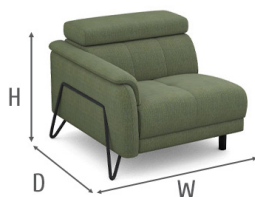

**EK03**  
102 cm x 82 cm x 102 cm  
42 kg / 1 pcs

**B300L**  
176 cm x 82 cm x 103 cm  
53 kg / 1 pcs

**B300R**  
176 cm x 82 cm x 103 cm  
53 kg / 1 pcs

**T02L**  
105 cm x 82 cm x 228 cm  
72 kg / 1 pcs

**T02R**  
105 cm x 82 cm x 228 cm  
72 kg / 1 pcs

**CH02L**  
92 cm x 82 cm x 170 cm  
52 kg / 1 pcs

**CH02R**  
92 cm x 82 cm x 170 cm  
52 kg / 1 pcs

**P000**  
60 cm x 43 cm x 80 cm  
19 kg / 1 pcs

**C200**  
152 cm x 82 cm x 103 cm  
62 kg / 1 pcs

**C300**  
194 cm x 82 cm x 103 cm  
73 kg / 1 pcs

**Dimensions**  
W x H x D

### Dimensions principales: / Main dimensions:

Hauteur d'assise: 48 cm / Hauteur de caisse: 66 cm / Profondeur d'assise: 54 cm / Largeur de l'accoudoir: 21 cm  
Seat height: 48 cm / Base height: 66 cm / Seat depth: 54 cm / Armrest width: 21 cm