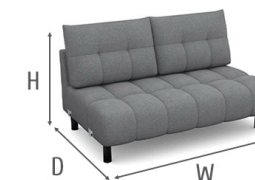

**C200**  
176 cm x 88 cm x 99 cm  
47 kg / 1 pcs

**C100**  
116 cm x 88 cm x 99 cm  
40 kg / 1 pcs

**B250L**  
182 cm x 88 cm x 99 cm  
48 kg / 1 pcs

**B250R**  
182 cm x 88 cm x 99 cm  
48 kg / 1 pcs

**E250**  
155 cm x 88 cm x 99 cm  
42 kg / 1 pcs

**CH00L**  
101 cm x 88 cm x 158 cm  
49 kg / 1 pcs

**CH00R**  
101 cm x 88 cm x 158 cm  
49 kg / 1 pcs

**T00L**  
107 cm x 88 cm x 222 cm  
57 kg / 1 pcs

**T00R**  
107 cm x 88 cm x 222 cm  
57 kg / 1 pcs

**EK00**  
93 cm x 88 cm x 93 cm  
34 kg / 1 pcs

**P000**  
65 cm x 46 cm x 96 cm  
19 kg / 1 pcs

**TT00**  
54 cm x 16/70 cm x 21 cm  
5 kg / 1 pcs

**Dimensions**  
W x H x D

### Dimensions principales: / Main dimensions:

Hauteur d'assise: 44 cm / Hauteur de caisse: 75 cm / Profondeur d'assise: 56 cm / Largeur de l'accoudoir: 29 cm  
Seat height: 44 cm / Base height: 75 cm / Seat depth: 56 cm / Armrest width: 29 cm