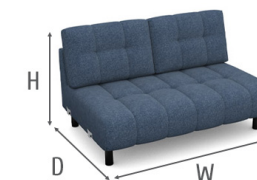

B250L
179 cm x 89 cm x 98 cm
48 kg / 1 pcs

B2500R
179 cm x 89 cm x 98 cm
48 kg / 1 pcs

E250
155 cm x 89 cm x 98 cm
42 kg / 1 pcs

T00L
108 cm x 89 cm x 219 cm
57 kg / 1 pcs

T00R
108 cm x 89 cm x 219 cm
57 kg / 1 pcs

CH00L
108 cm x 89 cm x 160 cm
49 kg / 1 pcs

CH00R
108 cm x 89 cm x 160 cm
49 kg / 1 pcs

EK00
93 cm x 89 cm x 93 cm
34 kg / 1 pcs

P000
71 cm x 46 cm x 100 cm
19 kg / 1 pcs

TT00
54 cm x 16/70 cm x 21 cm
5 kg / 1 pcs

Dimensions
W x H x D

Configurations populaires: / Popular configurations:

B250L + CH00R
283 cm x 89 cm x 98/160 cm
97 kg / 2 pcs

B250L + T00R
287 cm x 89 cm x 98/219 cm
105 kg / 2 pcs

CH00L + E250 + T00R
367 cm x 89 cm x 98/160/219 cm
154 kg / 3 pcs

Suspension: / Suspension:

Assise: ressort zig-zag / Seats: springs

Pieds: / Feet:

Metal / Metal

Type de coussins: / Cushion type:

Deco: - / Decoration: -

Dimensions principales: / Main dimensions:

Hauteur d'assise: 43 cm / Hauteur de caisse: 75 cm / Profondeur d'assise: 58 cm / Largeur de l'accoudoir: 27 cm
Seat height: 43 cm / Base height: 75 cm / Seat depth: 58 cm / Armrest width: 27 cm