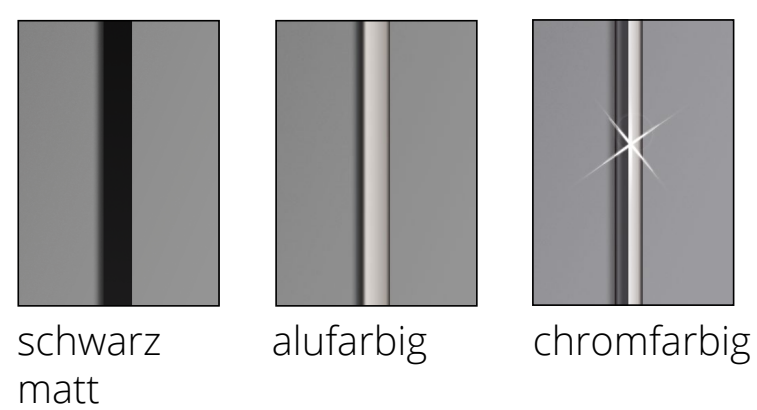

GRIFF- & ZIERLEISTEN

MASSE TIEFE 68 CM | ALLE ANGABEN IN CM

BREITE	2-türig 167	2-türig 188	2-türig 200	2-türig 225	3-türig 249	3-türig 280	3-türig 298	3-türig 336	4-türig 373	4-türig 400
HÖHE	222	222	222	222	222	222	222	222	222	222
	240	240	240	240	240	240	240	240	240	240