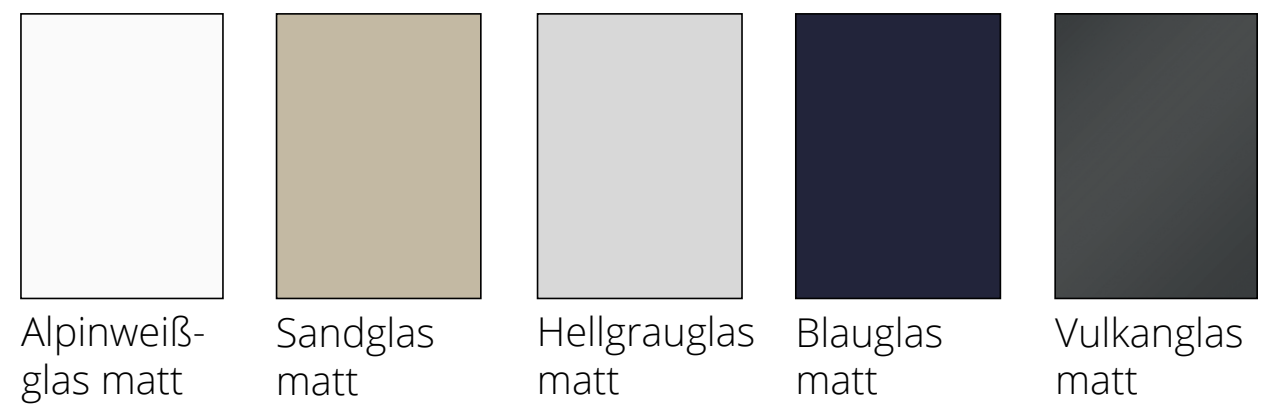

SATINO

SENSA Korpus Dekor weiß, Außentüren Alpinweißglas matt, mittlere Türe Kristallspiegel

LINEA Korpus Dekor vulkan, Außentüren Vulkanglas matt, mittlere Türe Kristallspiegel

TRESA Korpus Dekor vulkan, Front Blauglas matt

TRESA Korpus Dekor Sand, Außentüren Sandglas matt, mittlere Türe Kristallspiegel

SATINO Schwebetürenschränke werden mit Innendekor Texline geliefert.

KORPUSDEKORE SCHRÄNKE & BEIMÖBEL

FRONTGLÄSER SCHRÄNKE & BEIMÖBEL