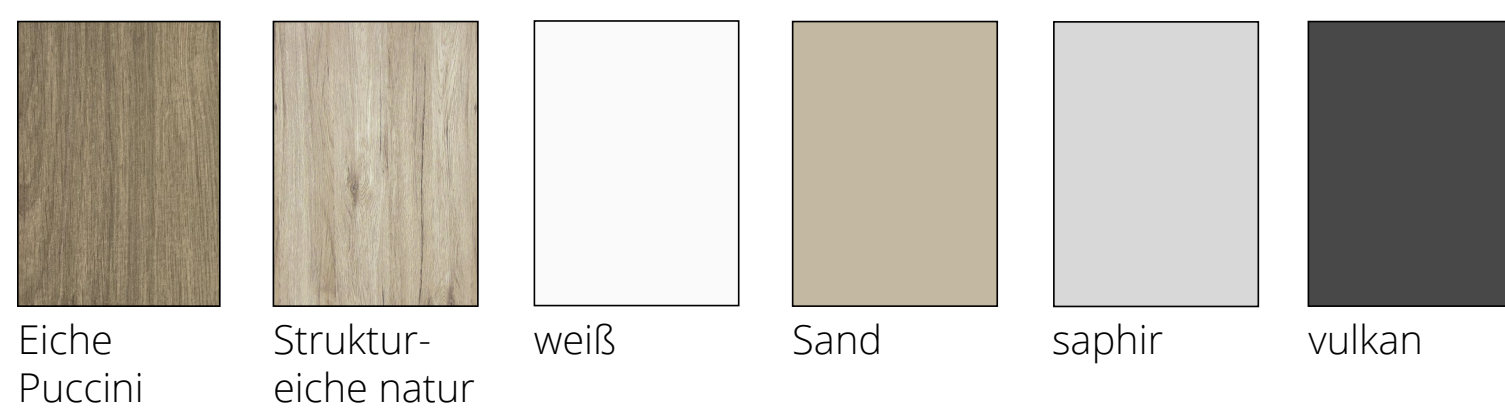

SATINO

SENSA Korpus Dekor weiß, Außentüren Alpinweißglas matt, mittlere Türe Kristallspiegel

LINEA Korpus Dekor vulkan, Außentüren Vulkanglas matt, mittlere Türe Kristallspiegel

TRESA Korpus Dekor vulkan, Front Blauglas matt

TRESA Korpus Dekor Sand, Außentüren Sandglas matt, mittlere Türe Kristallspiegel

SATINO Schwebetürenschränke werden mit Innendekor Texline geliefert.

KORPUSDEKORE SCHRÄNKE & BEIMÖBEL

FRONTGLÄSER SCHRÄNKE & BEIMÖBEL