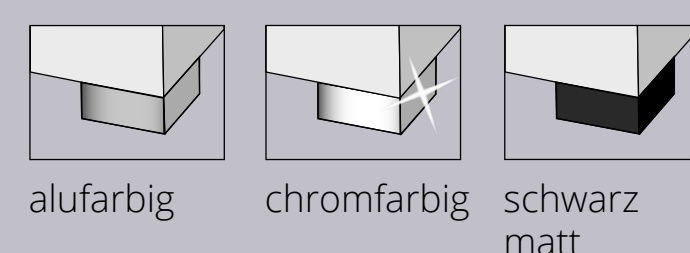

SATINO

SENSA Korpus Dekor weiß, Außentüren Alpinweißglas matt, mittlere Türe Kristallspiegel

LINEA Korpus Dekor vulkan, Außentüren Vulkanglas matt, mittlere Türe Kristallspiegel

TRESA Korpus Dekor vulkan, Front Blauglas matt

TRESA Korpus Dekor Sand, Außentüren Sandglas matt, mittlere Türe Kristallspiegel

SATINO Schwebetürenschränke werden mit Innendekor Texline geliefert.

KORPUSDEKORE SCHRÄNKE & BEIMÖBEL

FRONTGLÄSER SCHRÄNKE & BEIMÖBEL

Türe optional

GRIFF- & ZIERLEISTEN

MASSE TIEFE 68 CM | ALLE ANGABEN IN CM

BREITE	2-türig 167	2-türig 188	2-türig 200	2-türig 225	3-türig 249	3-türig 280	3-türig 298	3-türig 336	4-türig 373	4-türig 400
HÖHE	222	222	222	222	222	222	222	222	222	222
	240	240	240	240	240	240	240	240	240	240

LED-BELEUCHTUNGEN

DEKORKRÄNZE & PASSEPARTOUTS

SATINO NACHTKONSOLEN

ALLE ANGABEN IN CM | TIEFE 40 CM

Konsole mit 2 SK	Konsole mit 2 SK	Konsole mit 3 SK	Konsole mit 3 SK	Konsole mit 3 SK
B 40,0 H 40,0	B 58,0 H 45,5	B 40,0 H 58,0	B 58,0 H 52,5	B 58,0 H 62,5

AUSFÜHRUNGEN

SATINO NACHTKONSOLEN werden mit Gleitern in schwarz geliefert.

SATINO BEIMÖBEL

ALLE ANGABEN IN CM | TIEFE 40 CM

SK-Kommode mit 4 SK	Türenkommode	Türenkommode mit 1 SK	Kombikommode breit	Kombikommode breit
B 80 H 77	B 80 H 77	B 80 H 96	B 120 H 77	B 120 H 77

GRIFFE

GLEITER

DIE PERFEKTE ERGÄNZUNG

STAUD

SCHLAFRÄUME HEUTE

MARTIN STAUD GMBH
Möbelwerk
Postfach 15 55
88344 Bad Saulgau

Telefon +49 7581 209-0
Telefax +49 7581 209-102
www.staudmoebel.de

Alle Maße sind ca. Maße.
Druckfehler, Modelländerungen und darstellungs- oder technisch bedingte Farbabweichungen vorbehalten.

Made in Germany