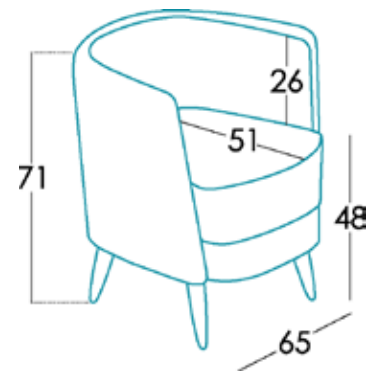

Options

Emballage

Emballage en plastique rétractable et protection dans le coin.
L'emballage est créé en même temps que le design, afin d'**optimiser** l'emballage pour qu'il soit facile à transporter et prenne le moins d'espace possible, en évitant l'utilisation inutile de matériaux dans l'emballage.

Sostenibilidad

Notre **design est responsable**, en minimisant autant que possible l'impact de l'activité industrielle, en optimisant tous les domaines du design et de la production.

Les produits Fama sont **exempts de PFC**.

99,9% des déchets de notre usine sont recyclés, conformément à la **politique environnementale** de l'entreprise.

PEQUE est fabriqué chez Fama Sofas dont le système qualité est certifié par AENOR et IQNET, selon ISO 9001-2015, avec le numéro de certificat ES-0790/1999 ainsi que le certificat de gestion environnementale selon ISO 14001-2019.

Tous les modèles ont dépassé les preuves exigées pour la concession de l'étiquette de contrôle de Qualité des laboratoires d'Aidima-Cetem