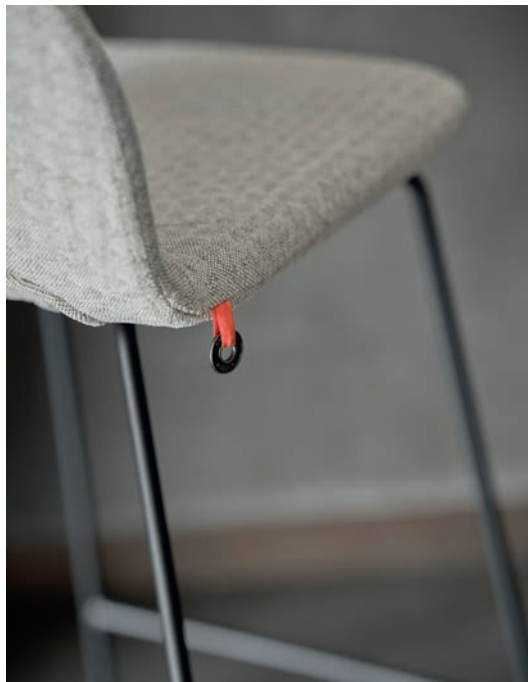

Dinner is served!

The Pamp chair is one of our customers' favorites for furnishing dining rooms. Its feet are available in wood, stainless steel or metal.

Aan tafel!

De stoel Pamp is een favoriet onder onze klanten voor het inrichten van hun eetkamer. Poten zijn beschikbaar in hout, roestvrij staal of metaal.

Zu Tisch!

Der Pamp-Stuhl ist einer der Favoriten unserer Kunden für den Essbereich. Das Untergestell kann in Holz, Edelstahl oder Metall angefertigt werden.

Un petit creux ?

La collection Pamp est directement identifiable avec cette ouverture caractéristique de l'assise. Autre constante : ses lignes légères et dynamiques !

Feeling peckish?

The Pamp collection is immediately identifiable thanks to the characteristic opening in the seat. Another constant: its sleek and dynamic lines!

Klein hongertje?

De collectie Pamp is meteen herkenbaar aan de karakteristieke opening in de zitting. Ook zijn lichte en dynamische lijnen zijn niet weg te denken!

Der Schlitz

Die Pamp-Kollektion erkennt man sofort an dieser charakteristischen Öffnung zwischen Sitz und Rückenlehne. Ein weiteres Erkennungsmerkmal: seine leichte und dynamische Linienführung!

PAMP C1610
otello white - A01