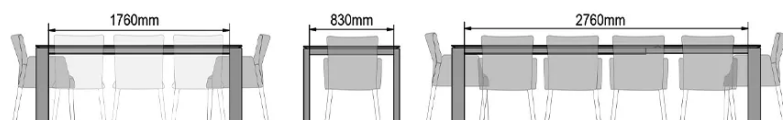

TYPE

table de salle à manger, hauteur totale de 76cm

PLATEAU

Base multiplex 18 mm, chant biseauté teinté noir, recouvert d'un plateau en céramique de 6 mm

ALLONGE(S)

pas de système d'allonge proposé sur cette version

PIEDS

pied en bois massif 6x12cm

PARTICULARITÉS

-

DIMENSIONS (CM)

95x140cm - 95x160cm - 95x180cm - 95x200cm - 95x220cm - 95x240cm - 95x260cm

OXFORD T0200

QUELLE TAILLE?

POIDS & COLISAGE

95x140cm

95x160/240cm

95x180/260cm

95x200/300cm

95x220/320cm

95x240cm

95x260cm