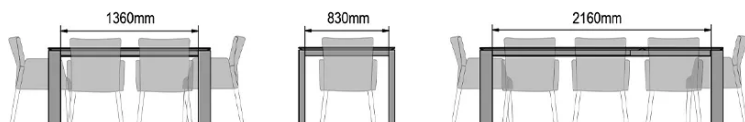

TYPE

table de salle à manger, hauteur totale de 76cm

PLATEAU

Base multiplex 18 mm, chant biseauté teinté noir, recouvert d'un plateau en céramique de 6 mm

ALLONGE(S)

pas de système d'allonge proposé sur cette version

PIEDS

pied en bois massif 6x12cm

PARTICULARITÉS

-

DIMENSIONS (CM)

95x140cm - 95x160cm - 95x180cm - 95x200cm - 95x220cm - 95x240cm - 95x260cm

OXFORD T0200

QUELLE TAILLE?

POIDS & COLISAGE

95x140cm

95x160/240cm

95x180/260cm

95x200/300cm

95x220/320cm

95x240cm

95x260cm