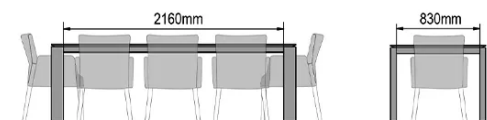

TYPE

table de salle à manger, hauteur totale de 76cm

PLATEAU

Base multiplex 18 mm, chant biseauté teinté noir, recouvert d'un plateau en céramique de 6 mm

ALLONGE(S)

pas de système d'allonge proposé sur cette version

PIEDS

pied en bois massif 6x12cm

PARTICULARITÉS

-

DIMENSIONS (CM)

95x140cm - 95x160cm - 95x180cm - 95x200cm - 95x220cm - 95x240cm - 95x260cm

OXFORD T0200

QUELLE TAILLE?

POIDS & COLISAGE

95x140cm

95x160/240cm

95x180/260cm

95x200/300cm

95x220/320cm

95x240cm

95x260cm