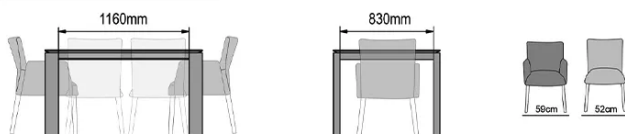

TYPE

table de salle à manger, hauteur totale de 76cm

PLATEAU

Base multiplex 18 mm, chant biseauté teinté noir, recouvert d'un plateau en céramique de 6 mm

ALLONGE(S)

pas de système d'allonge proposé sur cette version

PIEDS

pied en bois massif 6x12cm

PARTICULARITÉS

-

DIMENSIONS (CM)

95x140cm - 95x160cm - 95x180cm - 95x200cm - 95x220cm - 95x240cm - 95x260cm

OXFORD T0200

QUELLE TAILLE?

POIDS & COLISAGE

95x140cm

95x160/240cm

95x180/260cm

95x200/300cm

95x220/320cm

95x240cm

95x260cm