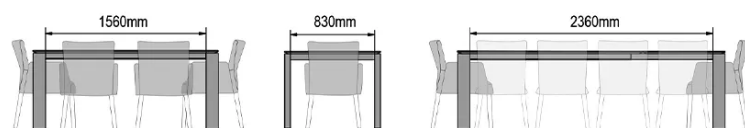

TYPE

table de salle à manger, hauteur totale de 76cm

PLATEAU

Base multiplex 18 mm, chant biseauté teinté noir, recouvert d'un plateau en céramique de 6 mm

ALLONGE(S)

pas de système d'allonge proposé sur cette version

PIEDS

pied en bois massif 6x12cm

PARTICULARITÉS

-

DIMENSIONS (CM)

95x140cm - 95x160cm - 95x180cm - 95x200cm - 95x220cm - 95x240cm - 95x260cm

OXFORD T0200

QUELLE TAILLE?

POIDS & COLISAGE

95x140cm

95x160/240cm

95x180/260cm

95x200/300cm

95x220/320cm

95x240cm

95x260cm