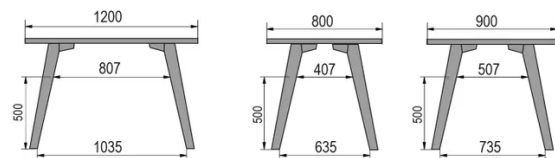

TYPE

table de salle à manger, hauteur totale de 76cm

PLATEAU

bois massif 30mm, chant biseauté vers l'intérieur
proposé en hêtre, chêne, chêne rustique ou noyer

ALLONGE(S)

pas de système d'allonge proposé sur cette version

PIEDS

Bois massif

PARTICULARITÉS

-

DIMENSIONS (CM)

80x80cm - 80x120cm - 80x140cm - 80x160cm

90x90cm - 90x120cm - 90x140cm - 90x160cm - 90x180 cm - 90x200cm

100x100cm - 100x160cm - 100x180cm - 100x200cm - 100x220cm - 100x240cm

MOOD T1 T0100

QUELLE TAILLE?

POIDS & COLISAGE

80 x 120cm / 90 x 120cm

80 x 140cm / 90 x 140cm

80 x 160cm / 90 x 160cm / 100 x 160cm

90 x 180cm / 100 x 180cm

90 x 200cm / 100 x 200cm

100 x 220cm

100 x 240cm