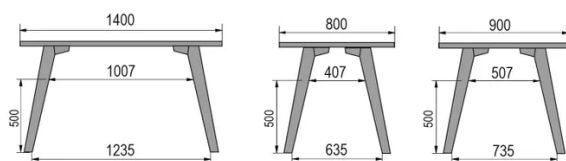

TYPE

table de salle à manger, hauteur totale de 76cm

PLATEAU

bois massif 30mm, chant biseauté vers l'intérieur
proposé en hêtre, chêne, chêne rustique ou noyer

ALLONGE(S)

pas de système d'allonge proposé sur cette version

PIEDS

Bois massif

PARTICULARITÉS

-

DIMENSIONS (CM)

80x80cm - 80x120cm - 80x140cm - 80x160cm

90x90cm - 90x120cm - 90x140cm - 90x160cm - 90x180 cm - 90x200cm

100x100cm - 100x160cm - 100x180cm - 100x200cm - 100x220cm - 100x240cm

MOOD T1 T0100

QUELLE TAILLE?

POIDS & COLISAGE

80 x 120cm / 90 x 120cm

80 x 140cm / 90 x 140cm

80 x 160cm / 90 x 160cm / 100 x 160cm

90 x 180cm / 100 x 180cm

90 x 200cm / 100 x 200cm

100 x 220cm

100 x 240cm