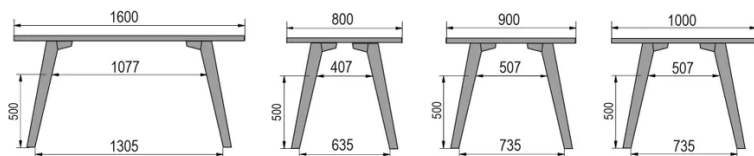

TYPE

table de salle à manger, hauteur totale de 76cm

PLATEAU

bois massif 30mm, chant biseauté vers l'intérieur
proposé en hêtre, chêne, chêne rustique ou noyer

ALLONGE(S)

pas de système d'allonge proposé sur cette version

PIEDS

Bois massif

PARTICULARITÉS

-

DIMENSIONS (CM)

80x80cm - 80x120cm - 80x140cm - 80x160cm

90x90cm - 90x120cm - 90x140cm - 90x160cm - 90x180 cm - 90x200cm

100x100cm - 100x160cm - 100x180cm - 100x200cm - 100x220cm - 100x240cm

MOOD T1 T0100

QUELLE TAILLE?

POIDS & COLISAGE

80 x 120cm / 90 x 120cm

80 x 140cm / 90 x 140cm

80 x 160cm / 90 x 160cm / 100 x 160cm

90 x 180cm / 100 x 180cm

90 x 200cm / 100 x 200cm

100 x 220cm

100 x 240cm