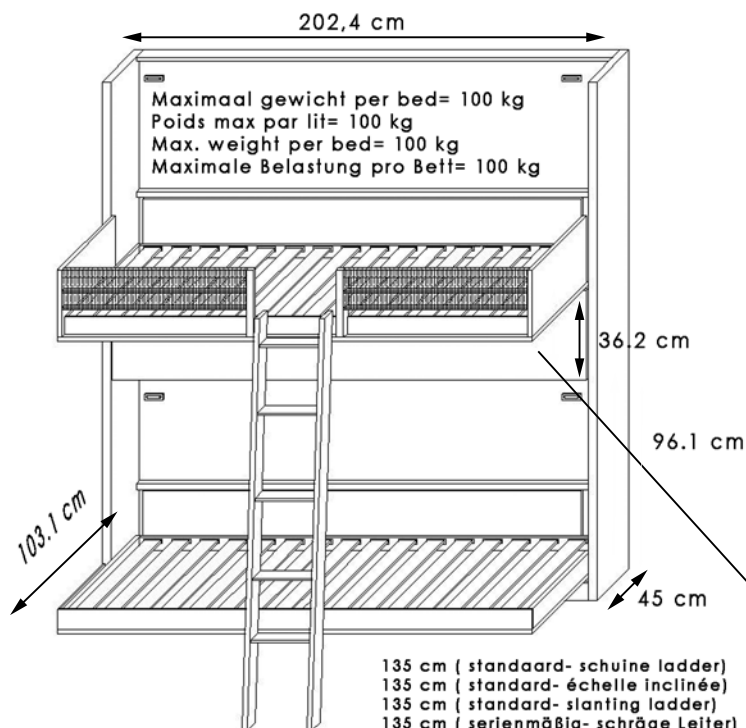

BOONE

INTERNATIONAL

NIJVERHEIDSSTRAAT 14
8970 POPERINGE
☎ (+32) 57 33 45 01

VERKOOP@BOONE.BE
VAT BE0428.180.665
WWW.BOONE.BE

4. TWINS - Stapelbed - diepte 45 cm

4. TWINS - Lit superposé - profondeur 45 cm

4. TWINS - Bunkbed - depth 45 cm

4. TWINS - Etagenbett - Tiefe 45 cm

BASE

Maximaal gewicht per bed = 100 kg
 Poids max par lit = 100 kg
 Max. weight per bed = 100 kg
 Max. Gewicht pro Bett = 100 kg

Maximaal gewicht per bed = 100 kg
 Poids max par lit = 100 kg
 Max. weight per bed = 100 kg
 Maximale Belastung pro Bett = 100 kg

- 135 cm (standaard- schuine ladder)
- 135 cm (standard- échelle inclinée)
- 135 cm (standard- slanting ladder)
- 135 cm (serienmäßig- schräge Leiter)
- * 121 cm (optie- rechte ladder)
- * 121 cm (option- échelle droite)
- * 121 cm (option- straight ladder)
- * 121 cm (option- gerade ladder)