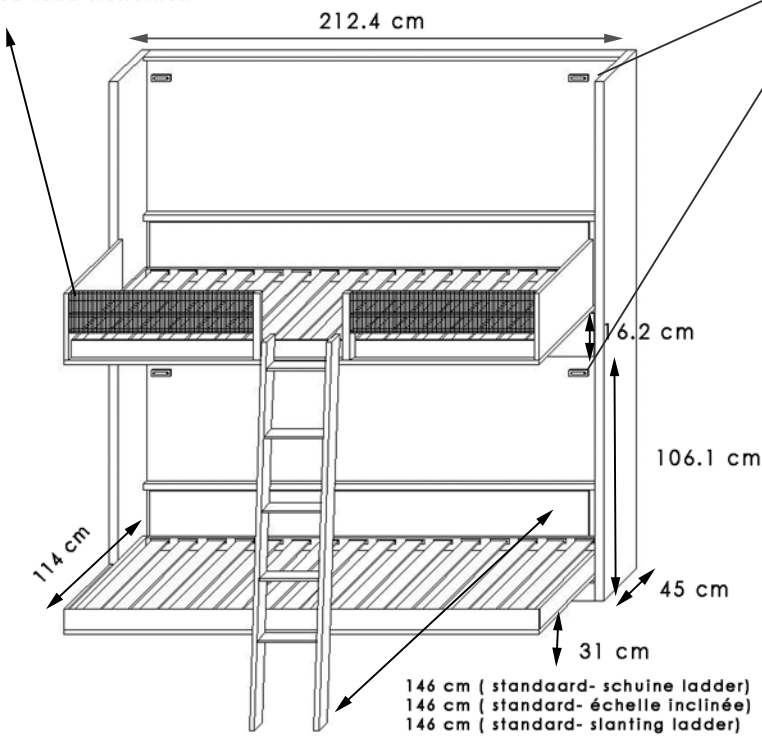

- 146 cm (standaard- schuine ladder)
- 146 cm (standard- échelle inclinée)
- 146 cm (standard- slanting ladder)
- 146 cm (serienmäßig- schräge Leiter)
- 131 cm (optie- rechte ladder)
- 131 cm (option- échelle droite)
- 131 cm (option- straight ladder)
- 131 cm (Option- gerade Leiter)