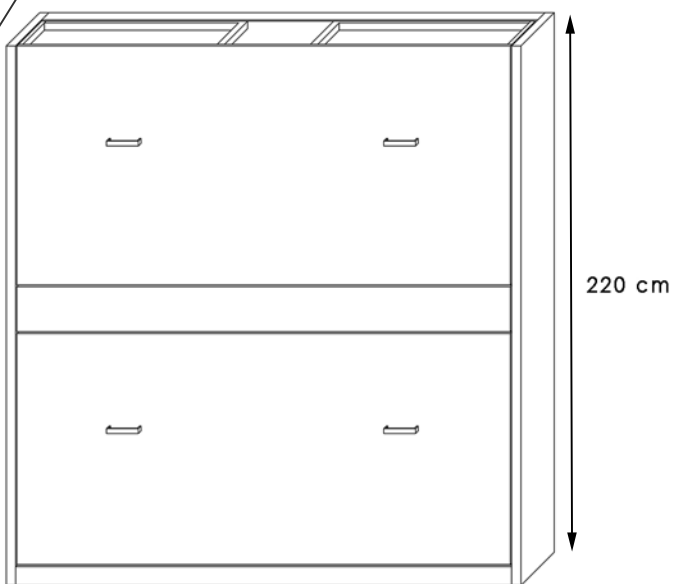

MAXIMALE MATRASDIKTE: 22 cm
Voor kinderkamers is een matrasdikte van 10 cm aangeraden zodat de veiligheidsomranding zich voldoende boven de matras bevindt.

EPAISSEUR MAXIMALE DU MATELAS : 22 cm
Pour les chambres d'enfant, une épaisseur de matelas de 10 cm est conseillée afin de garantir une sécurité tout autour du lit au-dessus du matelas.

MAXIMUM MATTRESS THICKNESS: 22 cm
We recommend the use of a mattress with a thickness of 10 cm for children's rooms so that the bed's safety perimeter is of sufficient height above the mattress.

MAX. MATRATZENDICKE: 22 cm
Für Kinderbetten wird eine Matratzendicke von 10 cm empfohlen. Sodass die Sicherheitsumrandung ausreichend über die Matratze hinausragt.

Stevige muur is een absolute vereiste voor dit bed.
Alle bijgeleverde bevestigingsmateriaal moet gebruikt worden.

Un mur solide est une exigence absolue pour monter ce type de lit.
L'ensemble du matériel livré pour fixer le lit au mur doit être utilisé.

Ensuring that there is a solid wall before commencing assembly is an absolute must for this bed. All materials provided to attach the bed to the wall should therefore be used.

Das Bett muss an einer stabilen Wand befestigt werden.
Das im Lieferumfang erhaltene Befestigungsmaterial muss verwendet werden.