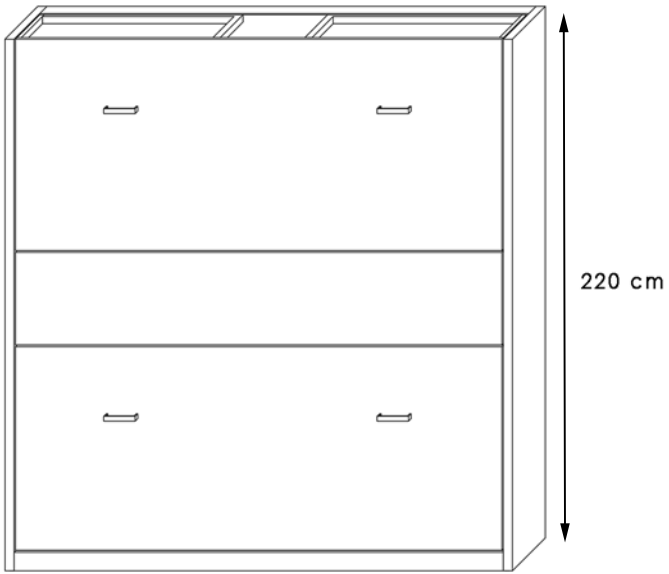

- 135 cm (standaard- schuine ladder)
- 135 cm (standard- échelle inclinée)
- 135 cm (standard- slanting ladder)
- 135 cm (serienmäßig- schräge Leiter)
- * 121 cm (optie- rechte ladder)
- * 121 cm (option- échelle droite)
- * 121 cm (option- straight ladder)
- * 121 cm (option- gerade ladder)