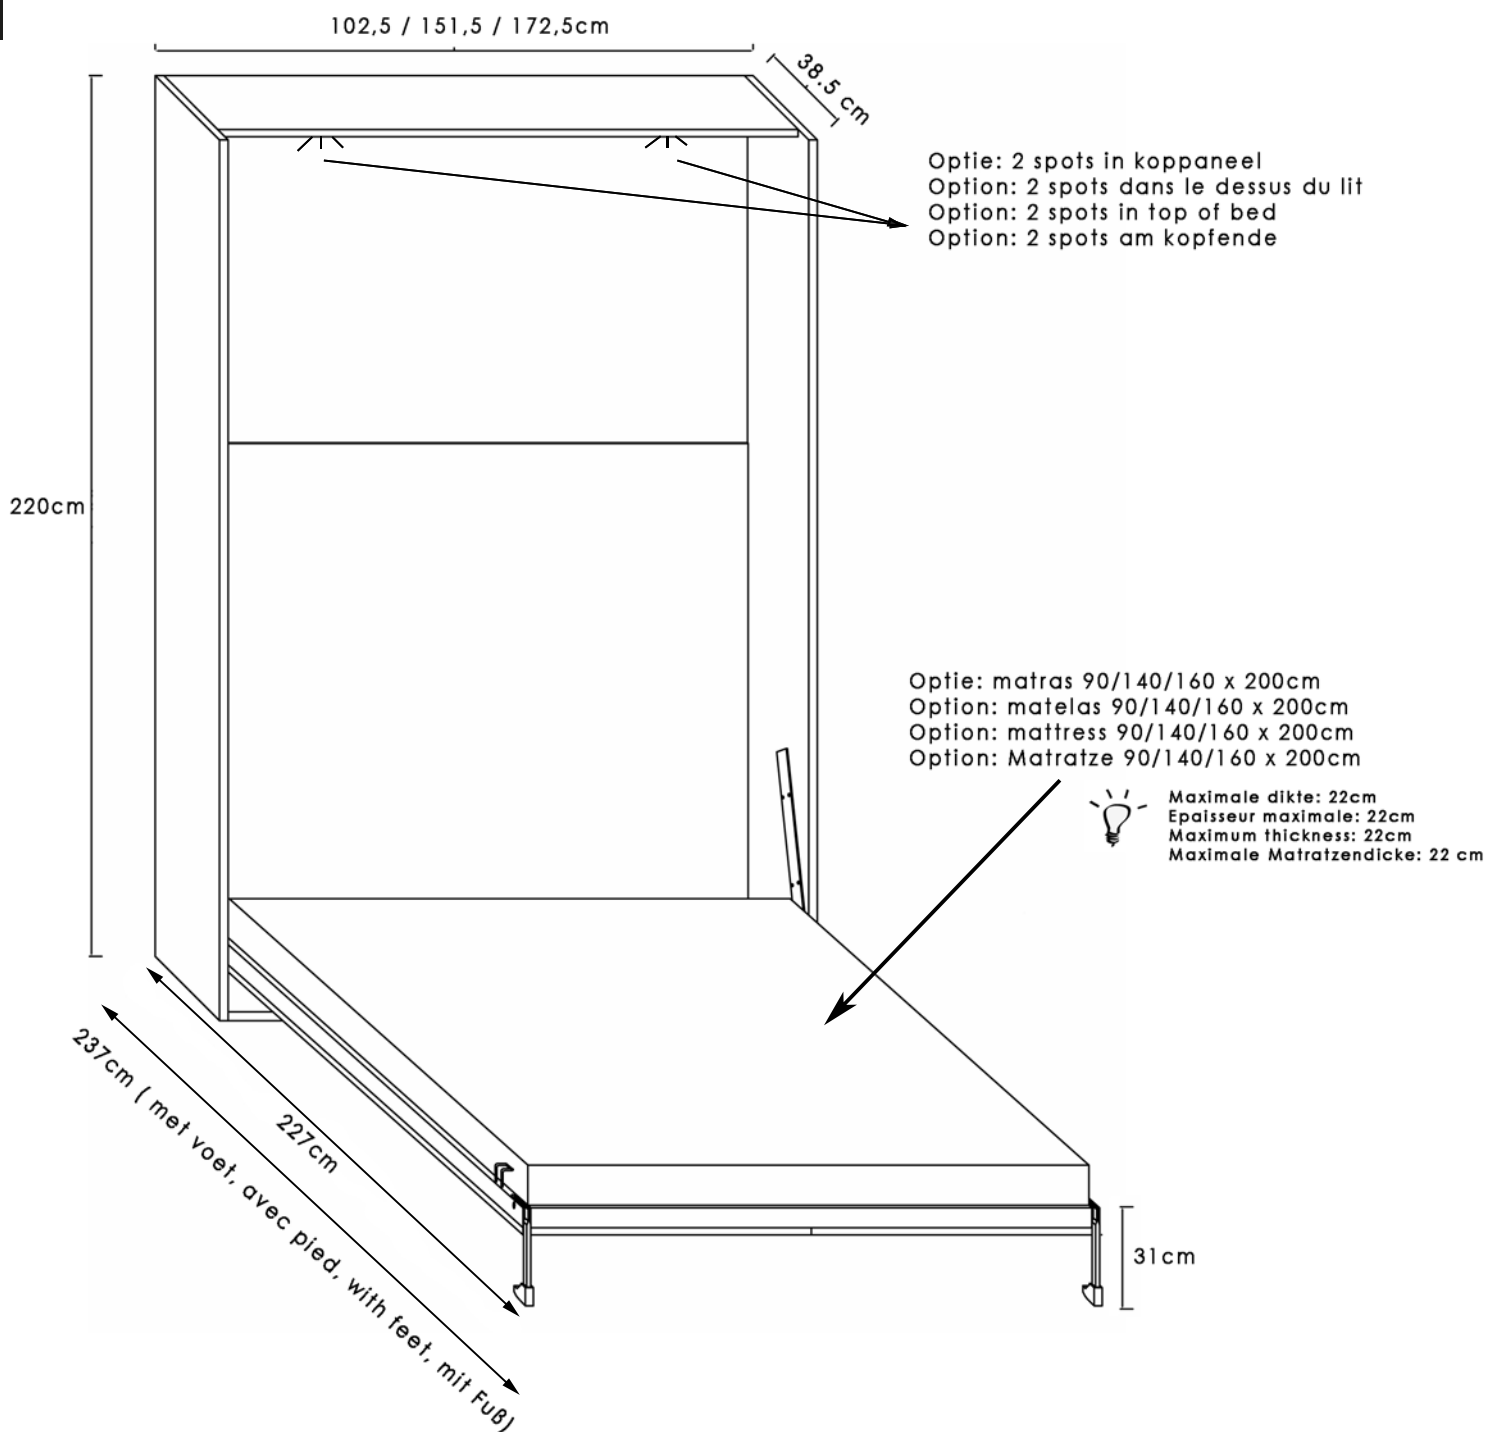

BOONE

INTERNATIONAL

NIJVERHEIDSSTRAAT 14
8970 POPERINGE
☎ (+32) 57 33 45 01

VERKOOP@BOONE.BE
VAT BE0428.180.665
WWW.BOONE.BE

1.A SELECTA - Vertikale opklapbedden- diepte 38.5 cm

1.A SELECTA- Lits rabattables verticaux - profondeur 38.5 cm

1.A SELECTA- Vertical wallbeds - depth 38.5 cm

1.A SELECTA- Vertikale Klappbetten - Tiefe 38.5 cm

BASE

Gebruik van de voorgestelde matras sterk aangeraden voor een optimale werking van het bed!
Nous conseillons le matelas proposé pour la fonctionnément optimale du lit!
We strongly recommend the use of the presented mattress for optimal functioning of the bed!
Damit das Bett optimal funktioniert, sollte die empfohlene Matratze verwendet werden!