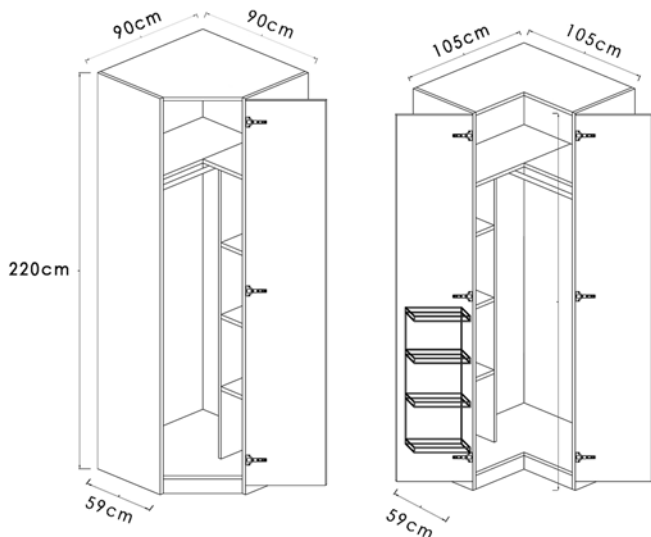

6. Kleiderschrank & Schrank mit Einlegeböden

BASE

6.A. Hangkasten / Garderobes / Wardrobes / Kleiderschrank

6.B. Legkasten / Lingères / Cupboards / Schrank mit Einlegeböden

✂ Voor maatwerk: minimum 4cm van de standaardmaat aftrekken
Armoire sur mesure: décompter un minimum de 4cm de la mesure standard
Cut to size: minimum deduction of 4cm required.
Bei Spezialanfertigungen: mindestens 4 cm von den Standardmaßen abziehen.

6.C. Hoekkasten / Armoires d'angle / Corner wardrobes / Eckschränke

6.A. Garderobes (Profondeur 59cm)

39cm (gauche)		REF.	
	blanc	2038	
	ch.bl.	2138	
	bouleau	2238	
	ch.gris	2438	

46cm (gauche)		REF.	
	blanc	2049	
	ch.bl.	2149	
	bouleau	2249	
	ch.gris	2449	