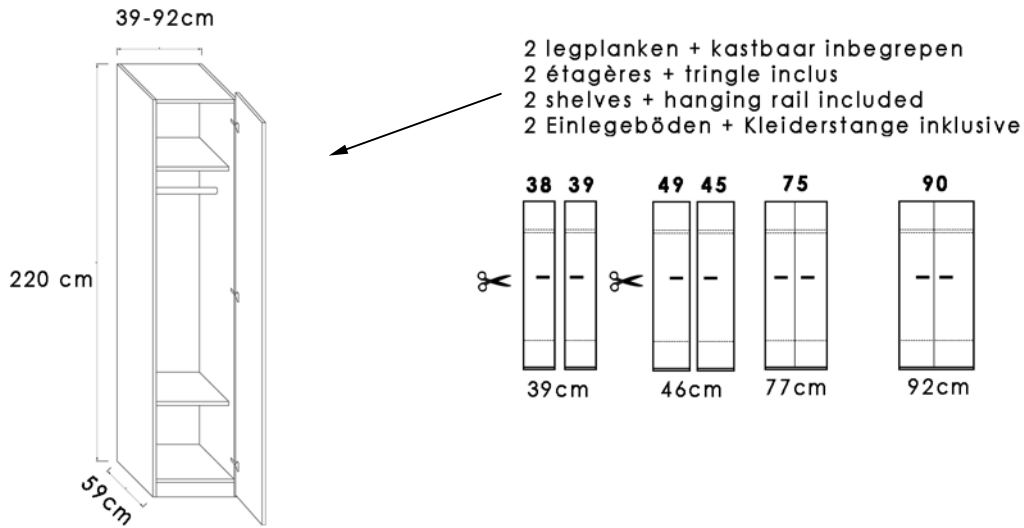

6. Kleiderschrank & Schrank mit Einlegeböden

BASE

6.A. Hangkasten / Garderobes / Wardrobes / Kleiderschrank

6.B. Legkasten / Lingères / Cupboards / Schrank mit Einlegeböden

✂ Voor maatwerk: minimum 4cm van de standaardmaat aftrekken
Armoire sur mesure: décompter un minimum de 4cm de la mesure standard
Cut to size: minimum deduction of 4cm required.
Bei Spezialanfertigungen: mindestens 4 cm von den Standardmaßen abziehen.