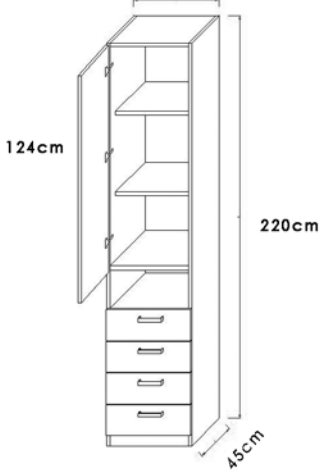

46cm

..30

..31

46cm

..32

..33

46cm

..20D

46cm

7. Éléments living

**LARGEUR 46 CM
PROFONDEUR 45 CM**

.. 20		REF.	
	blanc	2020	
	ch.bl.	2120	
	bouleau	2220	
	ch.gris	2420	

..23		REF.	
	blanc	2023	
	ch.bl.	2123	
	bouleau	2223	
	ch.gris	2423	

..24		REF.	
	blanc	2024	
	ch.bl.	2124	
	bouleau	2224	
	ch.gris	2424	