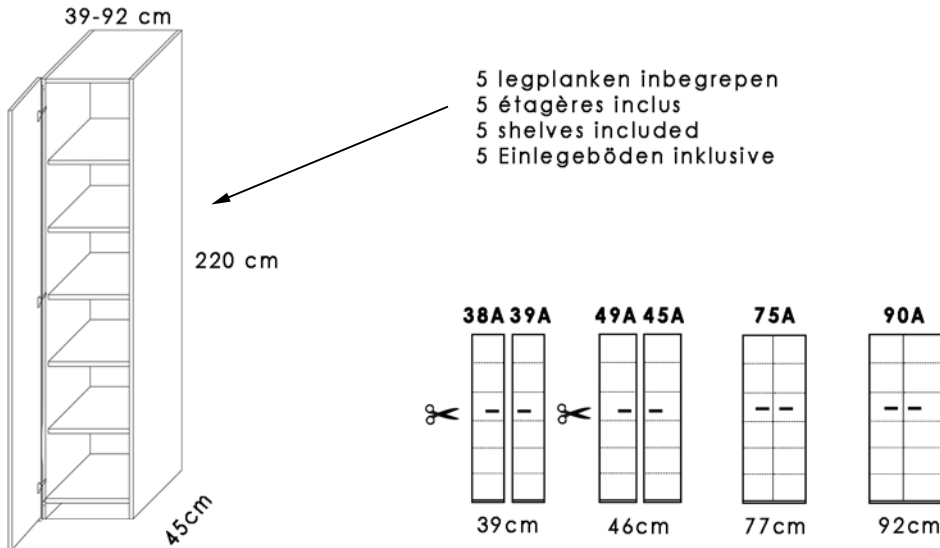

6.B. Legkasten / Lingères / Cupboards / Schrank mit Einlegeböden