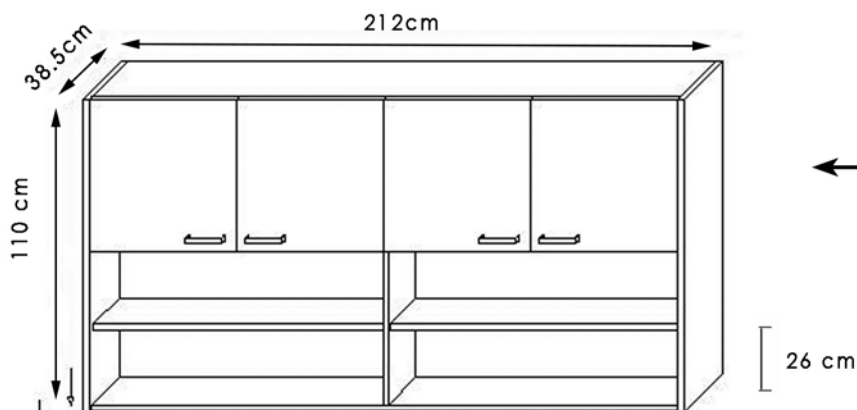

BOONE

INTERNATIONAL

NIJVERHEIDSSTRAAT 14
8970 POPERINGE
☎ (+32) 57 33 45 01

VERKOOP@BOONE.BE
VAT BE0428.180.665
WWW.BOONE.BE

1.B SELECTA - Horizontale opklapbedden- diepte 38,5 cm.

1.B SELECTA- Lits rabattables horizontaux - profondeur 38,5 cm

1.B SELECTA- Horizontal wallbeds- depth 38,5 cm

1.B SELECTA- Horizontale Klappbetten - Tiefe 38,5 cm

BASE

Optie: opzetkast
 Option: surmeuble
 Option: top unit
 Option: Aufsatzschrank

Optie: 2 spots
 Option: 2 spots
 Option: 2 spots
 Option: 2 Spots