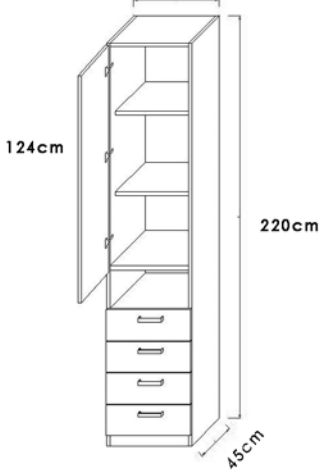

46cm

..30

..31

46cm

..32

..33

46cm

..20D

46cm

7. Eléments living

**LARGEUR 46 CM
PROFONDEUR 45 CM**

.. 20		REF.	
	blanc	2020	
	ch.bl.	2120	
	bouleau	2220	
	ch.gris	2420	

..23		REF.	
	blanc	2023	
	ch.bl.	2123	
	bouleau	2223	
	ch.gris	2423	

..24		REF.	
	blanc	2024	
	ch.bl.	2124	
	bouleau	2224	
	ch.gris	2424	