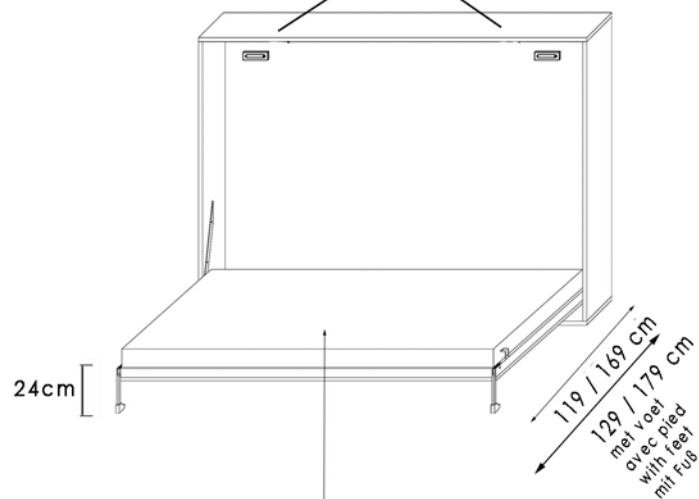

1.B SELECTA- Horizontal wallbeds- depth 38,5 cm

1.B SELECTA- Horizontale Klappbetten - Tiefe 38,5 cm

BASE

Optie: opzetkast
 Option: surmeuble
 Option: top unit
 Option: Aufsatzschrank

Optie: 2 spots
 Option: 2 spots
 Option: 2 spots
 Option: 2 Spots