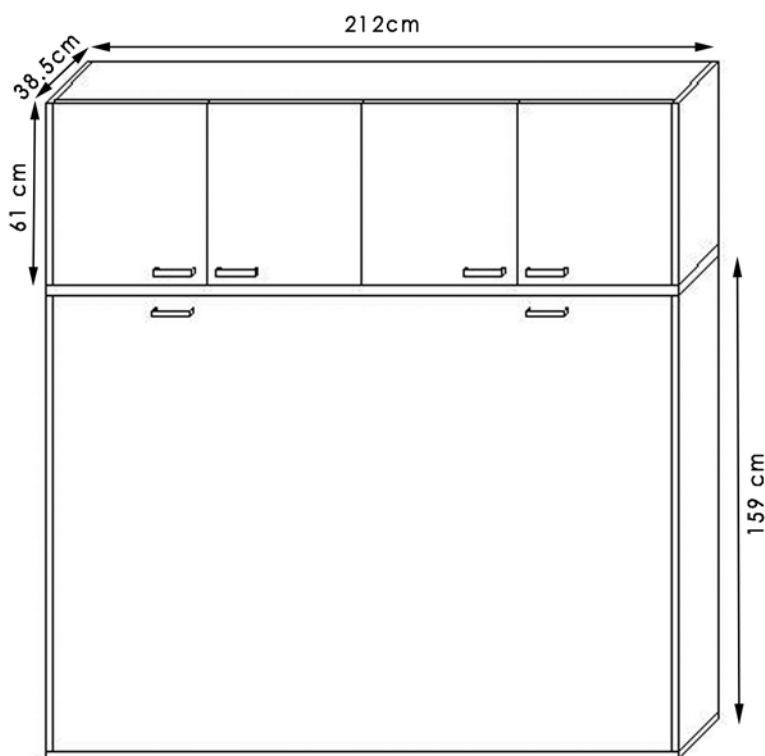

1.B SELECTA- Horizontal wallbeds- depth 38,5 cm

1.B SELECTA- Horizontale Klappbetten - Tiefe 38,5 cm

BASE

Optie: opzetkast
 Option: surmeuble
 Option: top unit
 Option: Aufsatzschrank

Optie: 2 spots
 Option: 2 spots
 Option: 2 spots
 Option: 2 Spots

Optie: matras 90 / 140 x200cm
 Option: matelas 90 / 140 x200cm
 Option: mattress 90 / 140 x200cm
 Option: Matratze 90/ 140 x 200 cm

Maximale dikte: 22cm
 Epaisseur maximale: 22cm
 Maximum thickness: 22cm
 Maximale Matratzendicke: 22 cm