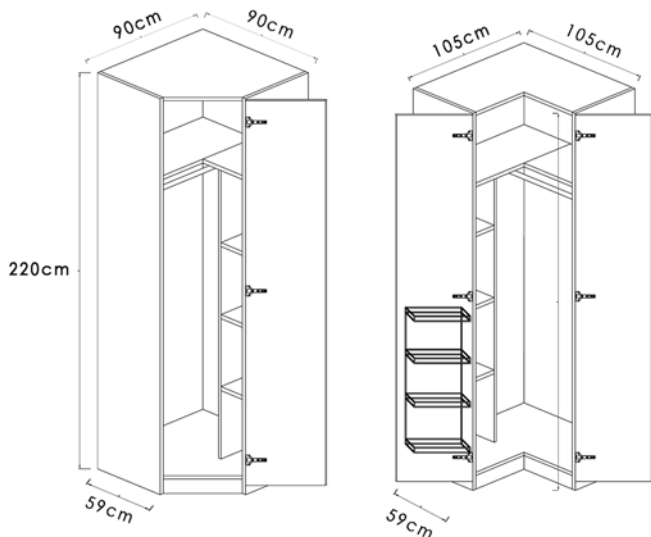

6.C. Hoekkasten / Armoires d'angle / Corner wardrobes / Eckschränke