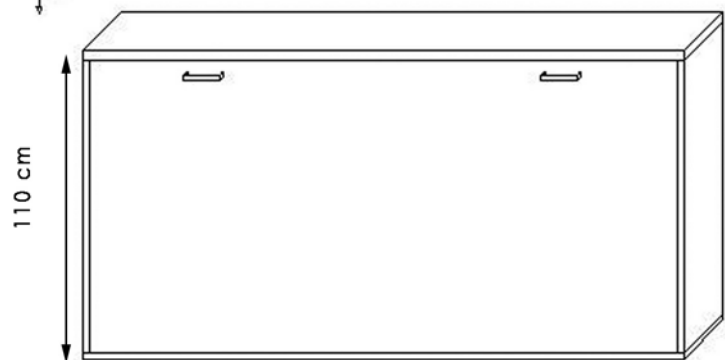

BOONE

INTERNATIONAL

NIJVERHEIDSSTRAAT 14
8970 POPERINGE
☎ (+32) 57 33 45 01

VERKOOP@BOONE.BE
VAT BE0428.180.665
WWW.BOONE.BE

1.B SELECTA - Horizontale opklapbedden- diepte 38,5 cm.

1.B SELECTA- Lits rabattables horizontaux - profondeur 38,5 cm

1.B SELECTA- Horizontal wallbeds- depth 38,5 cm

1.B SELECTA- Horizontale Klappbetten - Tiefe 38,5 cm

BASE

Optie: opzetkast
 Option: surmeuble
 Option: top unit
 Option: Aufsatzschrank

Optie: 2 spots
 Option: 2 spots
 Option: 2 spots
 Option: 2 Spots