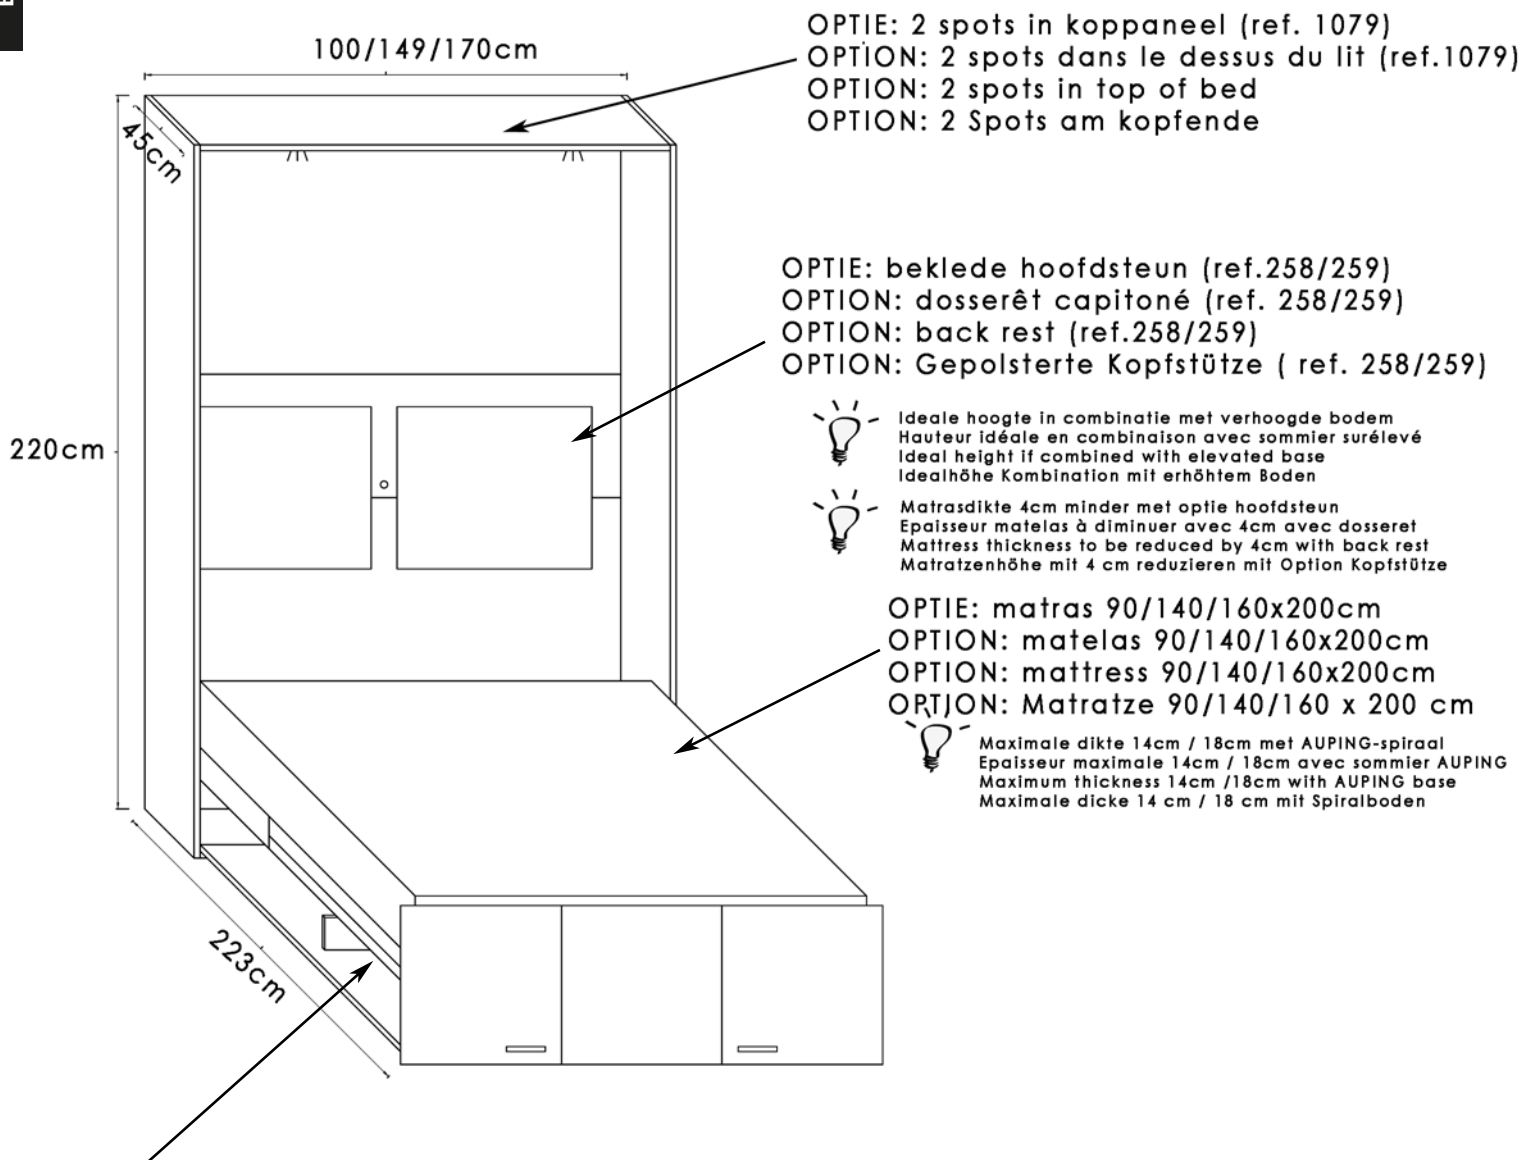

2. CONVENTA - Vertical wallbeds - depth 45 cm

2. CONVENTA - Vertikale Klappbetten - Tiefe 45 cm

BASE

Lattenbodern met dubbele rotulen (op 34,5cm van de vloer)

Sommier à lattes avec doubles rotules (à 34,5cm du sol)

Slatted base (at a height of 34,5cm from the floor)

Lattenrost mit doppelten Lattenhaltern und einem Bodernabstand von 34.5 cm