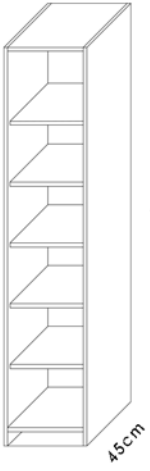

### 6.C. Armoires d'angle

90x90cm		REF.	
	blanc	<b>2018</b>	
	ch.bl.	<b>2118</b>	
	bouleau	<b>2218</b>	
	ch.gris	<b>2418</b>	

105x105cm		REF.	
	blanc	<b>H2015</b>	
	ch.bl.	<b>H2115</b>	
	bouleau	<b>H2215</b>	
	ch.gris	<b>H2415</b>	

MATCH	
voir rubrique MATCH	
90x90cm - couleurs laque	
105x105cm - coul. laque	
90x90cm - bl. haute brill.	
105x105cm - bl. haute brill.	

7. Livingelementen

7. Eléments living

7. Living units

7. Wohnzimmerelemente

BASE

..20

46cm

..23

..24

46cm

..25

..26

46cm