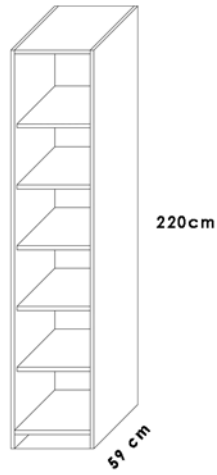

BASE

..20

46cm

..23

..24

46cm

..25

..26

46cm

..30

..31

46cm

..32

..33

46cm

..20D

46cm

### 7. Eléments living

**LARGEUR 46 CM  
PROFONDEUR 45 CM**

.. 20		REF.	
	blanc	<b>2020</b>	
	ch.bl.	<b>2120</b>	
	bouleau	<b>2220</b>	
	ch.gris	<b>2420</b>	

..23		REF.	
	blanc	<b>2023</b>	
	ch.bl.	<b>2123</b>	
	bouleau	<b>2223</b>	
	ch.gris	<b>2423</b>	