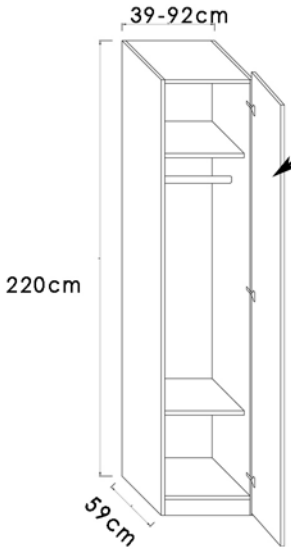

1.3 Lit rabattable électrique - 2 personnes - 175,2 cm (couchage intérieur 160x200cm)- PROF. 59 cm

REF.	LIT		REF.	MATELAS
	REF.			
	Sépia + chêne sable	7907B	07FIF	Fifty, Megapur, Mousse à froid HR60 (souple) 160x200x24 cm
	Blanc laqué + blanc	7807B	07FIF+	Fifty, Megapur, Mousse à froid HR55 (ferme) 160x200x24 cm
			07MAS	Masarat, Mousse à froid HR60 (souple) 160x200x22 cm
			07MAS+	Masarat, Mousse à froid HR55 (ferme) 160x200x22 cm
			07AMB	Ambiance, Pocket, HR60 (souple) 160x200x21cm
			07AMB+	Ambiance, Pocket, HR55 (ferme) 160x200x21cm
REF.	ECLAIRAGE		MATCH:	
1077N	2 spots dans le dessus du lit		HAUTE BRILLANCE:	

1.4 Lit rabattable électrique - 2 personnes - 195,2 cm (couchage intérieur 180x200cm)- PROF. 59 cm

REF.	LIT		REF.	MATELAS
	REF.			
	Sépia + chêne sable	7908B	08FIF	Fifty, Megapur, Mousse à froid HR60 (souple) 180x200x24 cm
	Blanc laqué + blanc	7808B	08FIF+	Fifty, Megapur, Mousse à froid HR55 (ferme) 180x200x24 cm
			08MAS	Masarat, Mousse à froid HR60 (souple) 180x200x22 cm
			08MAS+	Masarat, Mousse à froid HR55 (ferme) 180x200x22 cm
			08AMB	Ambiance, Pocket, HR60 (souple) 180x200x21cm
			08AMB+	Ambiance, Pocket, HR55 (ferme) 180x200x21cm
REF.	ECLAIRAGE		MATCH:	
1077N	2 spots dans le dessus du lit		HAUTE BRILLANCE:	

2. Hangkasten & legkasten

2. Garderobes & lingères

2. Wardrobes & cupboards

2. Kleiderschrank & Schrank mit Einlegeböden

2.A. Hangkasten / Garderobes / Wardrobes/ Kleiderschrank

- 2 legplanken + kastbaar inbegrepen
- 2 étagères + tringle inclus
- 2 shelves + hanging rail included
- 2 Einlegeböden + inklusive Kleiderstange