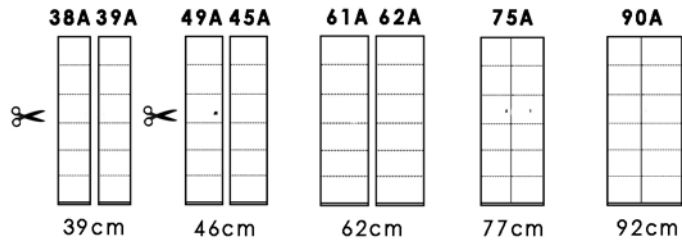

- 5 legplanken inbegrepen
- 5 étagères inclus
- 5 shelves included
- 5 Einlegeböden inklusive