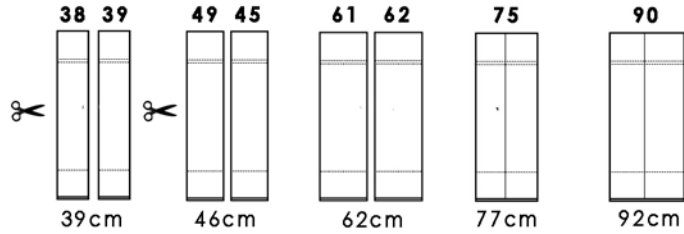

- 2 legplanken + kastbaar inbegrepen
- 2 étagères + tringle inclus
- 2 shelves + hanging rail included
- 2 Einlegeböden + inklusive Kleiderstange