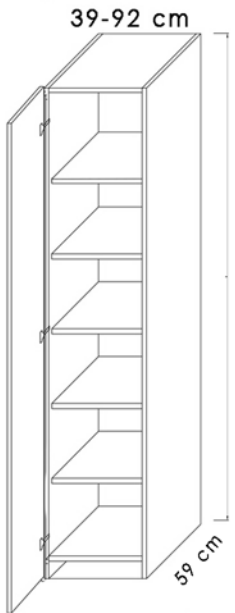

1.4 Lit rabattable électrique - 2 personnes - 195,2 cm (couchage intérieur 180x200cm)- PROF. 59 cm

REF.	LIT		REF.	MATELAS
	REF.			
	Sépia + chêne sable	7908B	08FIF	Fifty, Megapur, Mousse à froid HR60 (souple) 180x200x24 cm
	Blanc laqué + blanc	7808B	08FIF+	Fifty, Megapur, Mousse à froid HR55 (ferme) 180x200x24 cm
			08MAS	Masarat, Mousse à froid HR60 (souple) 180x200x22 cm
			08MAS+	Masarat, Mousse à froid HR55 (ferme) 180x200x22 cm
			08AMB	Ambiance, Pocket, HR60 (souple) 180x200x21cm
			08AMB+	Ambiance, Pocket, HR55 (ferme) 180x200x21cm
REF.	ECLAIRAGE		MATCH:	
1077N	2 spots dans le dessus du lit		HAUTE BRILLANCE:	

2. Hangkasten & legkasten

2. Garderobes & lingères

2. Wardrobes & cupboards

2. Kleiderschrank & Schrank mit Einlegeböden

2.A. Hangkasten / Garderobes / Wardrobes/ Kleiderschrank

- 2 legplanken + kastbaar inbegrepen
- 2 étagères + tringle inclus
- 2 shelves + hanging rail included
- 2 Einlegeböden + inklusive Kleiderstange

BALI

2.B. Legkasten / Lingères / Cupboards/ Schrank mit Einlegeböden

- 5 legplanken inbegrepen
- 5 étagères inclus
- 5 shelves included
- 5 Einlegeböden inklusive

2.A. Garderobes (Profondeur 59cm)

39cm (gauche)		REF.	
	Sépia + chène sable	7938	
	blanc + blanc laqué	7838	