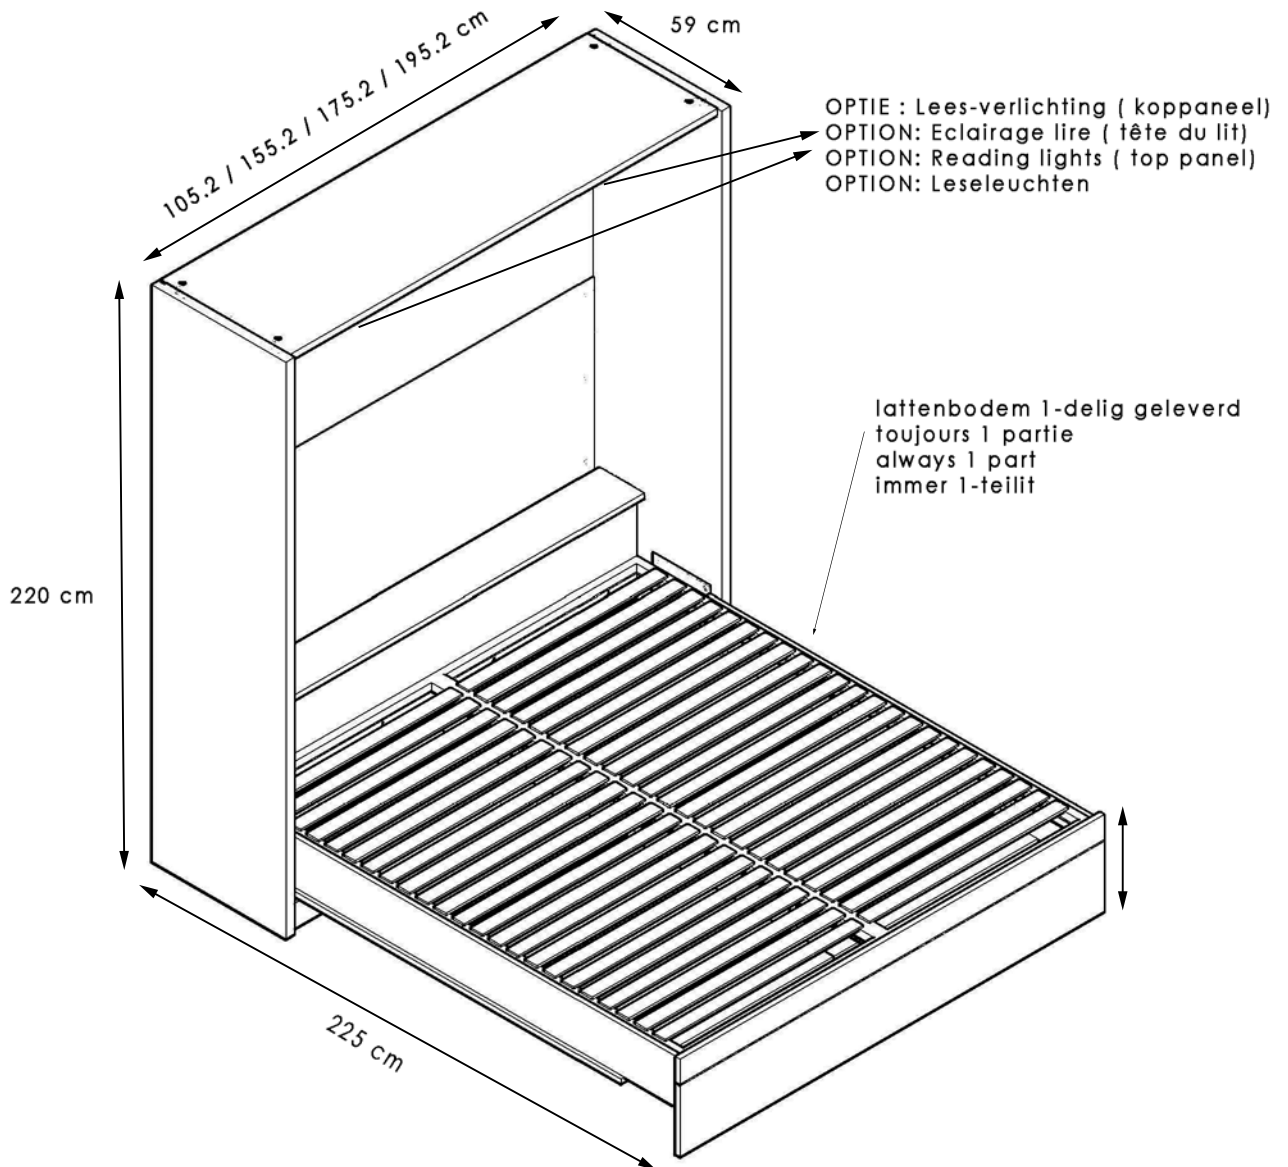

BOONE

INTERNATIONAL

NIJVERHEIDSSTRAAT 14
8970 POPERINGE
☎ (+32) 57 33 45 01

VERKOOP@BOONE.BE
VAT BE0428.180.665
WWW.BOONE.BE

1.A ELEKTRA - Elektrisch opklapbed - diepte 59 cm.

1.A ELEKTRA- Lits électriques - profondeur 59 cm

1.A ELEKTRA- electric wallbeds- depth 59 cm

1.A ELEKTRA- Elektrische Klappbetten - Tiefe 59 cm

Matras tot 24 cm !
Matelas jusqu'à 24 cm !
Mattress up to 24 cm !
Matratze bis 24 cm !

* Wij raden aan een element te plaatsen
naast het opklapbed om de ontvanger weg te werken
* Nous conseillons de mettre un élément à côté du lit
pour cacher le récepteur
* We recommend to put an element next to the bed
to hide the receiver

1.1 Lit rabattable électrique - 1 personne - 105,2 cm (couchage intérieur 90x200cm)- PROF. 59 cm

REF.	LIT		REF.	MATELAS
	REF.			
	Sépia + chêne sable	7904B	04FIF	Fifty, Megapur, Mousse à froid HR60 (souple) 90x200x24 cm
	Blanc laqué + blanc	7804B	04FIF+	Fifty, Megapur, Mousse à froid HR55 (ferme) 90x200x24 cm
			04MAS	Masarat, Mousse à froid HR60 (souple) 90x200x22 cm
			04MAS+	Masarat, Mousse à froid HR55 (ferme) 90x200x22 cm
			04AMB	Ambiance, Pocket, HR60 (souple) 90x200x21cm
			04AMB+	Ambiance, Pocket, HR55 (ferme) 90x200x21cm
REF.	ECLAIRAGE		MATCH:	
1076N	1 spot dans le dessus du lit		HAUTE BRILLANCE:	

1.2 Lit rabattable électrique - 2 personnes - 155,2 cm (couchage intérieur 140x200cm)- PROF. 59 cm

REF.	LIT		REF.	MATELAS
	REF.			
	Sépia + chêne sable	7905B	05FIF	Fifty, Megapur, Mousse à froid HR60 (souple) 140x200x24 cm
	Blanc laqué + blanc	7805B	05FIF+	Fifty, Megapur, Mousse à froid HR55 (ferme) 140x200x24 cm
			05MAS	Masarat, Mousse à froid HR60 (souple) 140x200x22 cm
			05MAS+	Masarat, Mousse à froid HR55 (ferme) 140x200x22 cm
			05AMB	Ambiance, Pocket, HR60 (souple) 140x200x21cm
			05AMB+	Ambiance, Pocket, HR55 (ferme) 140x200x21cm
REF.	ECLAIRAGE		MATCH:	
1077N	2 spots dans le dessus du lit		HAUTE BRILLANCE:	