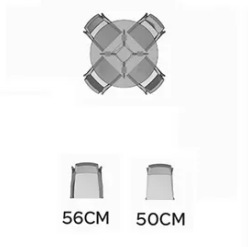

TYPE

table de salle à manger, hauteur totale de 76cm

PLATEAU

Bois massif 24mm, chant biseauté.

Proposé dans les essences de bois et teintes habituelles : hêtre (P/M), chêne (E), chêne rustique (W) et noyer (N).

ALLONGE(S)

pas de système d'allonge proposé sur cette version

PIEDS

pieds en bois massif, coloris de la structure métallique du pied au choix

PARTICULARITÉS

pour des raisons techniques, le plateau Ø160cm est composé de 3 éléments séparés

DIMENSIONS (CM)

Ø110cm - Ø135cm - Ø160cm

100x180cm - 100x200cm - 110x220cm - 110x240cm - 120x260cm

ECLIPSE T0100

QUELLE TAILLE?

ECLIPSE Ø110cm

ECLIPSE Ø135cm

ECLIPSE Ø160cm

POIDS & COLISAGE

azer 12692

ECLIPSE 100X180cm

ECLIPSE 100X200cm

ECLIPSE 110X220cm

ECLIPSE 110X240cm

ECLIPSE 120X260cm