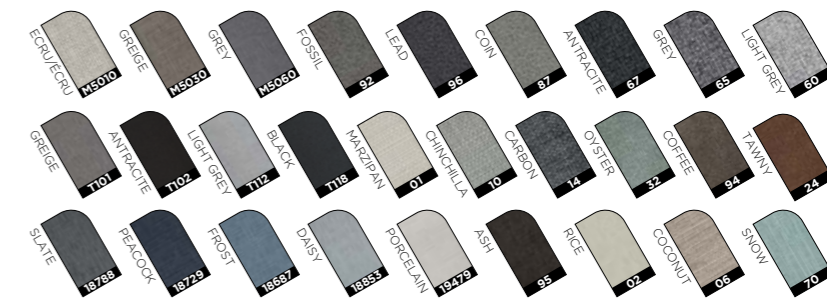

Kies uw box

CHOISISSEZ VOTRE BOX

	Hoogte Hauteur	Kern Noyau	Zones	Afwerking Finition
Design 18 Vast/Fix	18cm	Pocketveren Resorts ensachés	5	
Design 18 Elektro	18cm	Pocketveren Resorts ensachés	5	
Design 24 Vast/Fix	24cm	Pocketveren Resorts ensachés	5	Bekleed in een hoofwaardige meubelstof/lederlook + 3D antislip spiegel Recouvert d'un tissu/cuir simili de haute qualité + miroir ainto-déparant 3D
Design 24 Elektro	24cm	Pocketveren Resorts ensachés	5	

XL + 10 cm aan beide zijden
XL + 10 cm de chaque côté

Kies uw kleur

CHOISISSEZ VOTRE COULEUR

Stof Tissu

Lederlook Similicuir

Stof Tissu
Samos Peacock 18729

Ontdek alle kleuren bij een officiële Jaritex verdeler! Découvrez toutes les couleurs chez un distributeur officiel Jaritex !