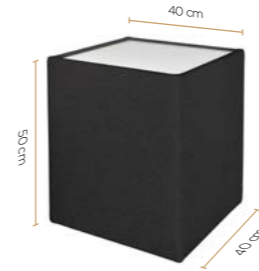

De final touch LA TOUCHE FINALE

Hocker Deco met glasplaat
Chevet Deco avec plaque en verre