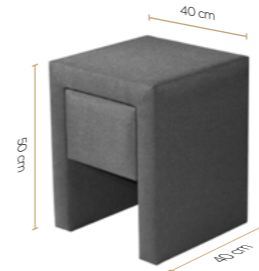

Hocker Como met lade
Chevet Como avec tiro