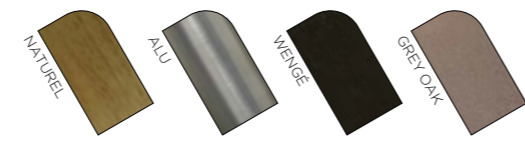

# Kies uw matras

CHOISSISSEZ VOTRE MATELAS

› Pocket PU Silver  
› Pocket HR  
› Pocket Latex  
› Pocket Memory

› Pocket Comfort HR,  
› Pocket Comfort Latex,  
› Pocket Comfort Visco

› Scandi  
Ook mogelijk met topper!

Stof Tissu  
Pinot Antracite T102

	Dikte Épaisseur	Kern Noyau		Zones	Afdeklag Accueil
<b>Pocket PU Silver</b>	21cm	Pocketveren Ressorts ensachés	330/m <sup>2</sup>	7	PU
<b>Pocket HR</b>	22cm	Pocketveren Ressorts ensachés	330/m <sup>2</sup>	7	HR koudschuim HR mousse à froid
<b>Pocket Latex</b>	22cm	Pocketveren Ressorts ensachés	330/m <sup>2</sup>	7	Latex
<b>Pocket Memory Visco</b>	22cm	Pocketveren Ressorts ensachés	330/m <sup>2</sup>	7	Visco Naturalis®
<b>Pocket Comfort HR</b>	26cm	Pocketveren Ressorts ensachés	330/m <sup>2</sup>	7	HR koudschuim geprofileerd HR mousse à froid profilé
<b>Pocket Comfort Latex</b>	26cm	Pocketveren Ressorts ensachés	330/m <sup>2</sup>	7	Latex
<b>Pocket Comfort Visco</b>	26cm	Pocketveren Ressorts ensachés	330/m <sup>2</sup>	7	Visco Naturalis®
<b>Scandi</b> incl. topper surmatelas HR	17cm +7cm	Pocketveren Ressorts ensachés	330/m <sup>2</sup>	7	PU

# Poten PIEDS

VERKRIJGBARE KLEUREN  
COULEURS DISPONIBLES