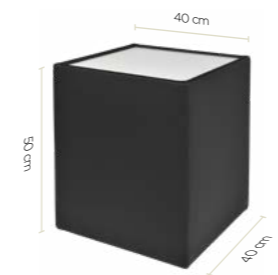

Accessoires

Hocker Deco met glasplaat
Chevet Deco avec plaque en verre