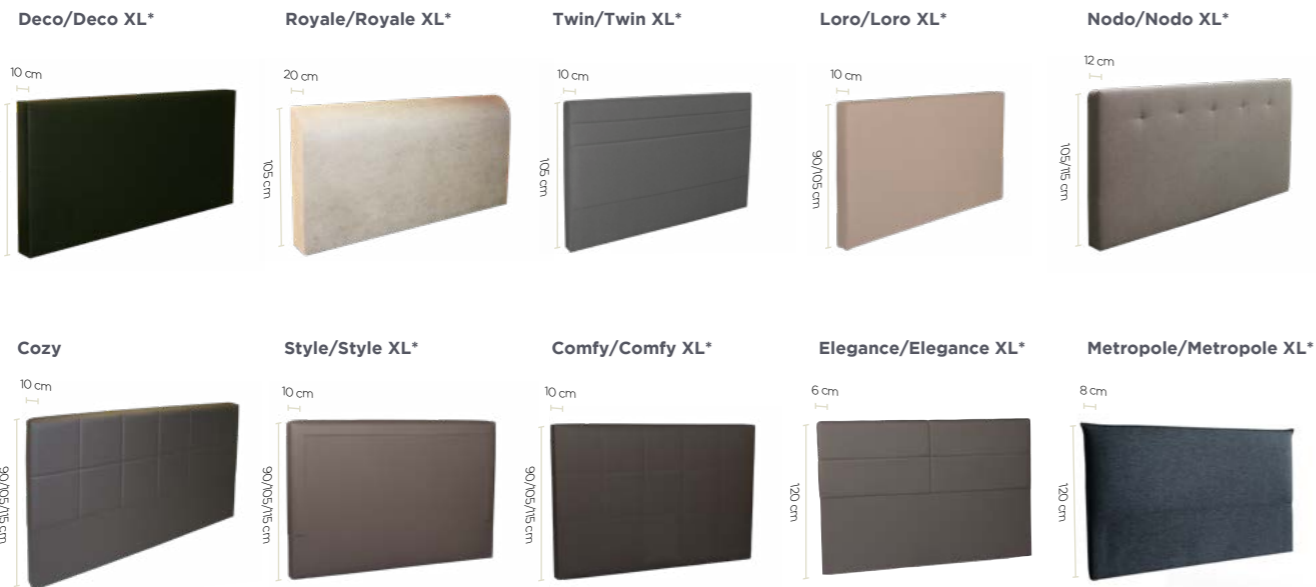

Hoofdborden TÊTE DE LITS